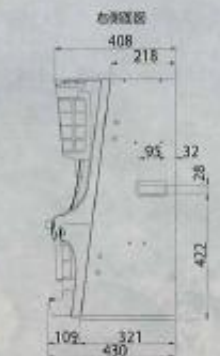

ALL GAMES 5LINES

リール配列

PAYOUT

ビッグボーナス

344枚を超える払い出しで終了

レギュラーボーナス

104枚を超える払い出しで終了

「筐体画像 / 外形寸法図」だよ～

■外形寸法及び重量

[高さ] 810mm
 [幅] 475mm
 [奥行] 上部 408mm / 下部 430mm
 [重量] 134.5kg

■遊技機の定格電圧、定格周波数その他の使用条件

[電圧] 交流 100V ± 10%
 [周波数] 50/60Hz ± 3Hz
 [消費電力] 170W (最大消費電力 150W)
 [その他の使用条件] アース接地すること

〈無断複製・転載・頒布の禁止〉

本資料に記載の文章・画像データ・写真データ等は著作権法により保護されています。「私的使用のための複製」や「引用」など著作権法上認められた場合を除き、無断で複製・転載・頒布することはできません。ブログや個人サイトでの公開も私的利用の範囲を超えた利用と認められる場合がありますので、ご注意ください。著作権法は違反すると、10年以下の懲役または1000万円以下(法人の場合は3億円以下)の罰金になります。