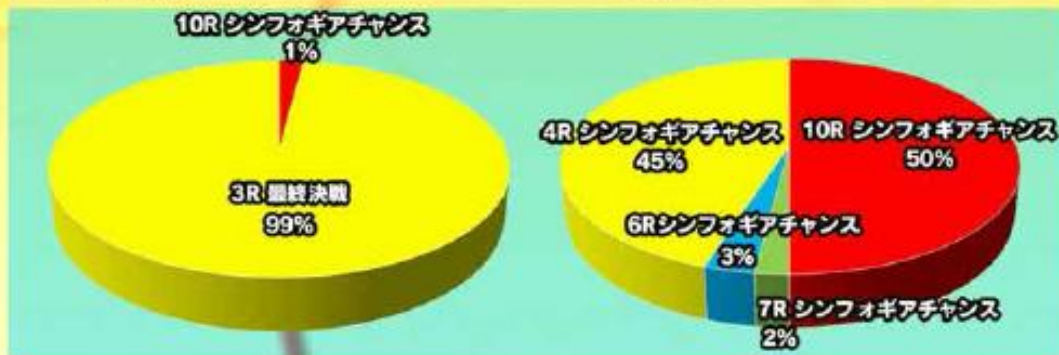

エクストライブ出現でV-STOCK2個以上!?

RUSH (時短99回+残保留4個)

リザルト画面からV-STOCK獲得で

次回確定!?

流れ星復活も出ずラッシュ終了の流れから・・・

時短99回+残保留4個

V入賞

大当りは3種類

FEVER

4R

ギアVアタック

6R~10R

SPECIAL-FEVER

10R

※小当りを含む

Vのエフェクト色が変化するほど、出玉期待度UP!

スペック詳細

Pフィーバー戦姫絶唱シンフォギア2

図柄揃い確率	1/199.8 → 約1/7.6
時短	(最終決戦) 1回+残保留4個 (シンフォギアチャンス) 7回/11回/99回+残保留4個
シンフォギアチャンス 突入率	約51% ※時短1回+残保留4個継続率：約50.7% 直行1%含む突入率は約51.2%
シンフォギアチャンス 継続率	約82% ※時短7回+残保留4個継続率：約78.9% 時短11回+残保留4個継続率：約88.0% 時短99回+残保留4個継続率：約99.9% トータル継続率：約82%
賞球	3 & 1 & 4 & 13 ヘソ 電子チュー 借入票 アタッカー
ラウンド (カウント)	10R 7R 6R 4R 3R (10C)
出玉 (払い出し)	1300個 910個 780個 520個 390個 ※小出し出玉含む