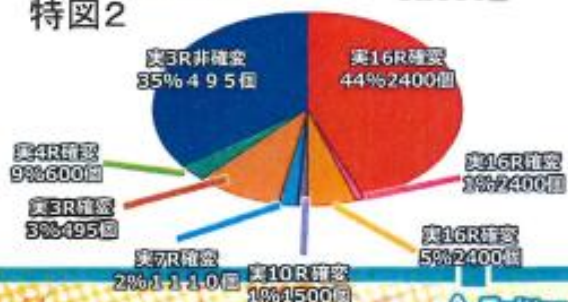

# セールスポイント

CONFIDENTIAL  
社外秘資料

大人気科学  
アドベンチャーシリーズ

「STEINS ; GATE」が  
パチンコで**完全再現!**

自らの手で運命を掴み取れ

ガチ抽選  
システム

「ゲートトリガー  
システム」!

アニメ**続編**放映開始  
シュタインズ・ゲート  
イベント**続々開催!**

## CRシャインズ・ゲート 未来ガジェット319号機

特図1

特図2

大当り確率 (低確率) 1/319.68

大当り確率 (高確率) 1/126.51

SGループ突入率 (時短込み) 58.74%

SGループ継続率 (時短込み) 74.4%

時短回数 100回