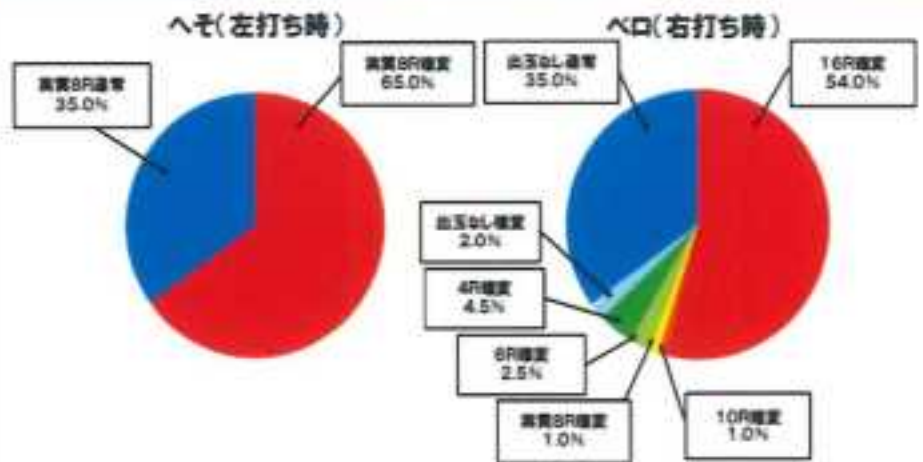

図柄停止で **大当り**

図柄停止で

チャレンジバトルボーナス

超悶絶RUSH

確変

バトル勝利で...

成功すれば!?

負けても
あきらめちゃうぞ!

さくらチャンスタイム

確変・時短

悶絶RUSH

時短

バトル敗北で...

※本ゲームは、遊技機の性能に依存して遊べるゲームです。
※本ゲームは、遊技機の性能に依存して遊べるゲームです。

FPM

機種名	CR世界でいちばん強くなりたいたい！FPM	
	(型式名:CR世界でいちばん強くなりたいたい！FPM)	
機種タイプ	次回確変タイプ	
大当り確率	低確率	1/319.688
	高確率	1/39.961
小当り確率	なし	
確変性能	65%	
大入賞口開放秒数	0.08秒 or 29.0秒	
普通図柄当り確率	低確率	1/251
	高確率	1/1,004
	通常時	0.1秒×1回
普通電動役物開放時間	開放延長時	0.6秒×2回⇒0.5秒×1回⇒0.6秒×2回⇒0.5秒×1回⇒0.8秒×1回 (インターバル0.3秒×6回)
カウント数	大入賞口	9C(上大入賞口) or 9C(下大入賞口)
	普通電動役物	10C
賞球	4個	始動口(特回1)
	1個	始動口(特回2右)
	5個	左上入賞口、右入賞口
	6個	左中入賞口、左下入賞口
	13個	上大入賞口
	14個	下大入賞口
備考	※総電圧容量(含特): [500VA・2台/1000VA・4台] エアーキャノン特	

大当り振り分け				
スタート	当り図柄	電サボ回数	出玉	割合
ヘソ(左打ち時)	16R(実質8R)確変	次回まで	936個	13.0%
	9R(実質8R)確変	次回まで	936個	52.0%
	9R(実質8R)通常	100回	936個	35.0%
ヘロ(右打ち時)	16R確変	次回まで	2016個	54.0%
	10R確変	次回まで	1260個	1.0%
	10R(実質8R)確変	次回まで	1008個	1.0%
	6R確変	次回まで	756個	2.5%
	4R確変	次回まで	504個	4.5%
	2R(実質OR)確変	次回まで	0個	2.0%
	2R(実質OR)通常	100回	0個	35.0%