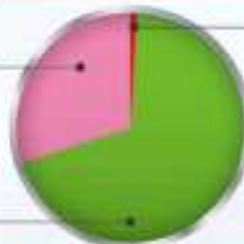

16R...1% (電サポ120回)

2400個

大当たり内訳
(ヘソ入賞時)

※ラウンド数は実質ラウンド
※出玉は払い出し倍率

左アタッカー

5R...30% (電サポ40回)

270個

右アタッカー

3R...69% (電サポ40回)

264個

右アタッカー

16R...1% (電サポ90回)

1408個

大当たり内訳
(電チュー入賞時)

※ラウンド数は実質ラウンド
※出玉は払い出し倍率

右アタッカー