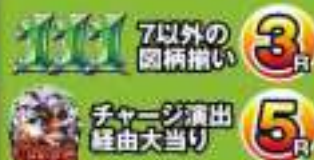

電サポ 50回
大当たり確率: 約1/115
大当たり期待値: 約35%

電サポ中に大当たりすれば!

特殊背景

左打ち 70回 大当たり確率: 約1/115

ST シルバーダイヤモンドダッシュ

電サポ 120回
大当たり確率: 約1/115
継続期待値: 約65%

ST中の出玉感には
夢が詰まってるぜ!!

ミドルに匹敵する出玉設計!

継続期待値が低くなりがちなSTタイプにしてループタイプを圧倒する出玉感!

大当たり確率	大当たり内訳 ※電チュー消化時	平均大当たり回数 ※ST/確変突入後	ST/ 確変モード突入後から期待できる払い出し出玉
約1/239	平均約1950個 (2400個×75%) (600個×25%)	約2.83回 ※ST120回	ST (シルバーダイヤモンドダッシュ) 約5510個
約1/319	平均約1400個 (2250個×61%) (1500個×1%) (750個×1.5%) (0個×38.5%)	約3.70回 ※65%ループ+平均増引き突入し	確変 (魔法戦闘モード) 約5170個
約1/319	平均約1580個 (2018個×65%) (756個×35%)	約2.85回 ※ST71回	ST (チャンスタイム) 約4500個

大当たり確率
約1/89

通常ステージ

シルバーダイヤモンドボーナス

ボーナス

チャレンジタイム

電サポ中に
大当たりすれば!

ST シルバーダイヤモンドダッシュ

同確率帯では一歩抜き出た出玉設計!

89ver. でも継続期待値は担保しつつ確変ルーブタイプを圧倒する出玉感!

大当たり確率	大当たり内訳 <small>※電チュー一回1回</small>	平均大当たり回数 <small>※ST/ 確変突入後</small>	ST/ 確変モード突入後から期待できる払い出し出玉
約1/89	平均約840個 1408個×50% 264個×50%	約2.74回 ※ST90回	ST (シルバーダイヤモンドダッシュ) 約2290個
約1/99	平均約440個 1215個×4% 810個×41% 405個×15% 0個×40%	約3.34回 ※65%ループ+平均時短引き戻し	確変 (魔法戦闘モード) 約1470個
約1/89	平均約520個 1260個×2% 504個×98%	約2.60回 ※ST5回+平均時短引き戻し	ST (チャンスタイム) 約1350個