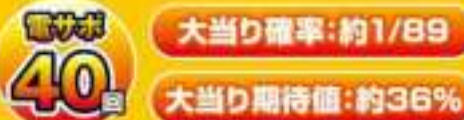

継続期待値が低くなりがちなSTタイプにしてループタイプを圧倒する出玉感!

大当たり確率	大当たり内訳 ※電チュー消化時	平均大当たり回数 ※ST/確変突入後	ST/ 確変モード突入後から期待できる払い出し出玉
約1/239	平均約1950個 (2400個×75%) (600個×25%)	約2.83回 ※ST120回	ST (シルバーダイヤモンドダッシュ) 約5510個
約1/319	平均約1400個 (2250個×61%) (1500個×1%) (750個×1.5%) (0個×38.5%)	約3.70回 ※65%ループ+平均増引き突入し	確変 (魔法戦闘モード) 約5170個
約1/319	平均約1580個 (2018個×65%) (756個×35%)	約2.85回 ※ST71回	ST (チャンスタイム) 約4500個

大当たり確率
約1/89

通常ステージ

シルバーダイヤモンドボーナス

ボーナス

チャレンジタイム

電サポ中に
大当たりすれば!

ST シルバーダイヤモンドダッシュ

同確率帯では一歩抜き出た出玉設計!

89ver. でも継続期待値は担保しつつ確変ルーブタイプを圧倒する出玉感!

大当たり確率	大当たり内訳 <small>※電チュー一回1回</small>	平均大当たり回数 <small>※ST/ 確変突入後</small>	ST/ 確変モード突入後から期待できる払い出し出玉
約1/89	平均約840個 1408個×50% 264個×50%	約2.74回 ※ST90回	ST (シルバーダイヤモンドダッシュ) 約2290個
約1/99	平均約440個 1215個×4% 810個×41% 405個×15% 0個×40%	約3.34回 ※65%ループ+平均時短引き戻し	確変 (魔法戦闘モード) 約1470個
約1/89	平均約520個 1260個×2% 504個×98%	約2.60回 ※ST5回+平均時短引き戻し	ST (チャンスタイム) 約1350個