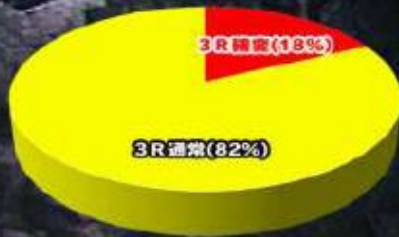

画面シェイク予告

最強役物ビジョン予告

スペック詳細

型式名：Pフィーバートータル・イクリプスV

大当り確率	1/199.8 ⇒ 1/99.9
電サボ回数	全ての当り終了後 100回 or 次回
継続率	約84.3% ※調査継続率：74% ※特図2の場合 時短引き戻し率：39.5% TOTAL：84.3%
賞球 (カウント)	3 & 1 & 5 & 1 & 10 ハソ 電チュー 盗他入賞 名器動作動口 アタッカー
ラウンド	2R or 3R or 4R or 6R or 8R or 10R (10C)
出玉 (払い出し)	200個 or 300個 or 400個 or 600個 or 800個 or 1000個

【特図1】

【特図2】

通常大当り後は高ベース100回

パチンコ
MULTI ALTERNATIVE
TOTAL ECLIPSE
フィーバートータル・イクリプス

特図2 ラウンド比率

特図2 (確変/通常)

特図2 (ラウンド別)

まとめると...