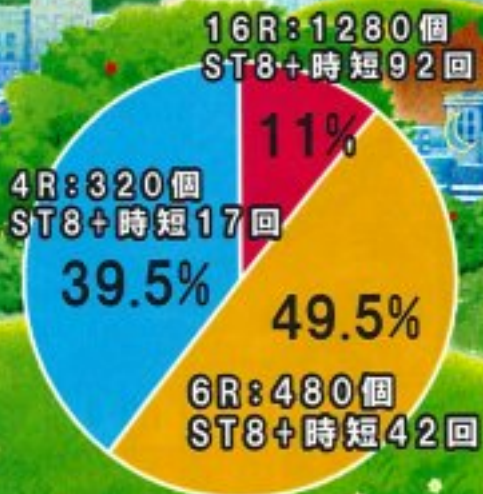

Three anime-style heroines are flying over a city at night. The heroine on the left has purple hair and wings, the middle one has pink hair and a red cape, and the right one has green hair and a red cape. They are all smiling and giving thumbs up. The city below has colorful buildings and a night sky with stars.

2003
ファイバーワンダーパワフル

2005
ファイバーネオパワフル

2006
ファイバーパワフルZERO

2018 累計販売台数113万台超!

2015
ファイバーパワフル

2010
ファイバーパワフルパリス

2009
ファイバーパワフルワールド

パワフルDXを継承した 安心・王道の甘デジスペック

フィーバー パワフル 2018

大当たり確率	1/99.9 ⇒ 1/12.0
確変突入率	100% (ST8回転)
賞球・カウント	4 & 2 & 4 & 10 (8C)
電サポ回数	100回 / 50回 / 25回
ST引き戻し率	50.2%
ラウンド	16R or 6R or 4R
出玉 ※払出玉数	1280個 480個 320個

8個保留

特図1・2
共通振分

当資料は遊技機の特性等をホール様に説明するために作成した物です。当資料の内容及び表現をプレイヤー向けに転用する等、他の目的には使用しないで下さい。

ZEROスペック

6個賞球×全ての大当りに1560個

フィーバー パワフル 2018 ZERO

大当り確率	1/199.8 ⇒ 1/20.7
確変突入率	100% (ST8回転)
賞球・カウント	6 & 2 & 4 & 13 (8C)
電サポ回数	8回
ST引き戻し率	32.6%
ラウンド	15R
出玉 <small>※払出玉数</small>	1,560個

8個保留

特図1・2
共通振分

100%
15R:1560個
ST8回