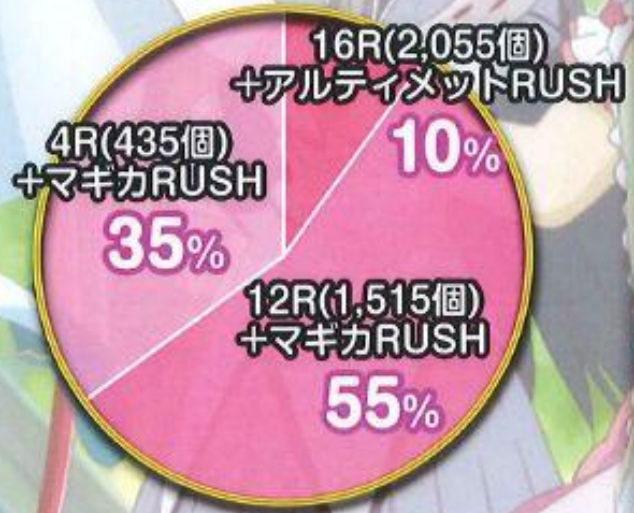

# 突入すれば2,000個+α次回継続濃厚!?

\*出玉は払い出しです。

- 低確率** 約1/319.69
- RUSH突入率** 約60%
- 賞球/カウント** 4&1&4&7&3&15&3 / 9C
- 特賞出玉** 2,055個 or 1,515個 or 945個 or 435個

【上始動口】

【下始動口】

1種2種タイプ

低確率	1/319
高確率(小当り確率)	1/7.32
時短回数	ワルブルギスの夜モード 1回+保留4回
	マジカRUSH 6回+保留4回
	アルティメットRUSH 100回+保留4回