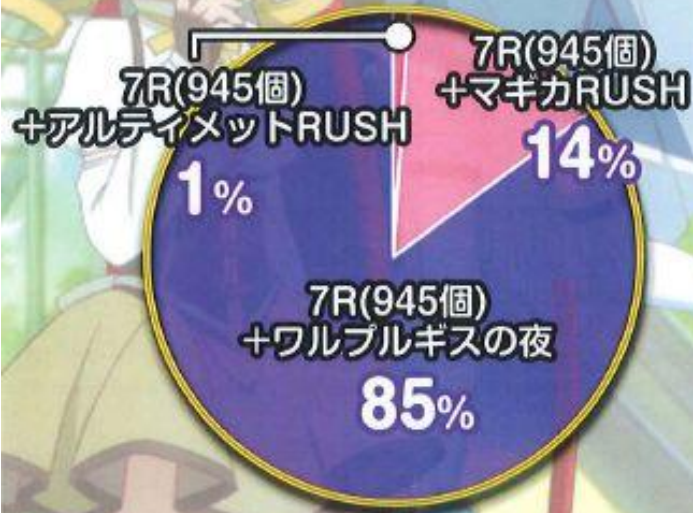

## アルティメットRUSH

終了後はSTパートから再スタート!

# 突入すれば2,000個+α次回継続濃厚!?

\*出玉は払い出しです。

- 低確率** 約1/319.69
- RUSH突入率** 約60%
- 賞球/カウント** 4&1&4&7&3&15&3 / 9C
- 特賞出玉** 2,055個 or 1,515個 or 945個 or 435個

【上始動口】

【下始動口】

1種2種タイプ

低確率	1/319
高確率(小当り確率)	1/7.32
時短回数	ワルブルギスの夜モード 1回+保留4回
	マジカRUSH 6回+保留4回
	アルティメットRUSH 100回+保留4回