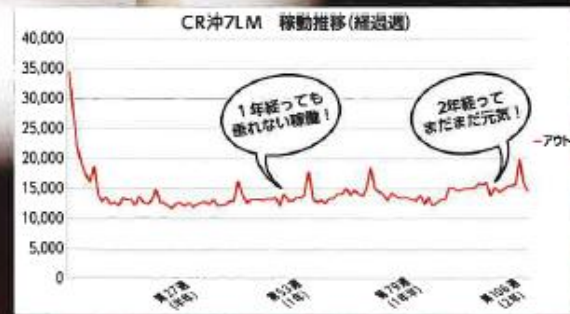

ブラブラ
スクリーンショット

前作を超越した
衝撃の花チカ!

他メーカーの
追従を許さない!
...なんて言わないよ
...絶対

大当りで盤面の
実態が明ろかに!

前作ではご迷惑をおかけしました!!

長い稼働は
得られました!

が、甘すぎ
ました…。

パチスロのディスクトップを代表格に薄利な機械による高稼働・長期稼働がホール様に大きなメリットとなったことはご存じかと思います。

マルホンからは

「稼働を買っていただく」というご提案です。

ならば!

「甘い」という印象を持っているユーザーにぜひ沖7の続編を打っていただくのではないですか。設定付きなので、「いざ!」という時でも安心。設定3・4では前作のゲーム性・期待感を損なわずに遊びやすくなっております。

おかげ様で長期設置、複数台設置していただいています！

ユーザーにとって、沖7は

**クセになる
大連チャンへの期待**

遊びやすい初当確率