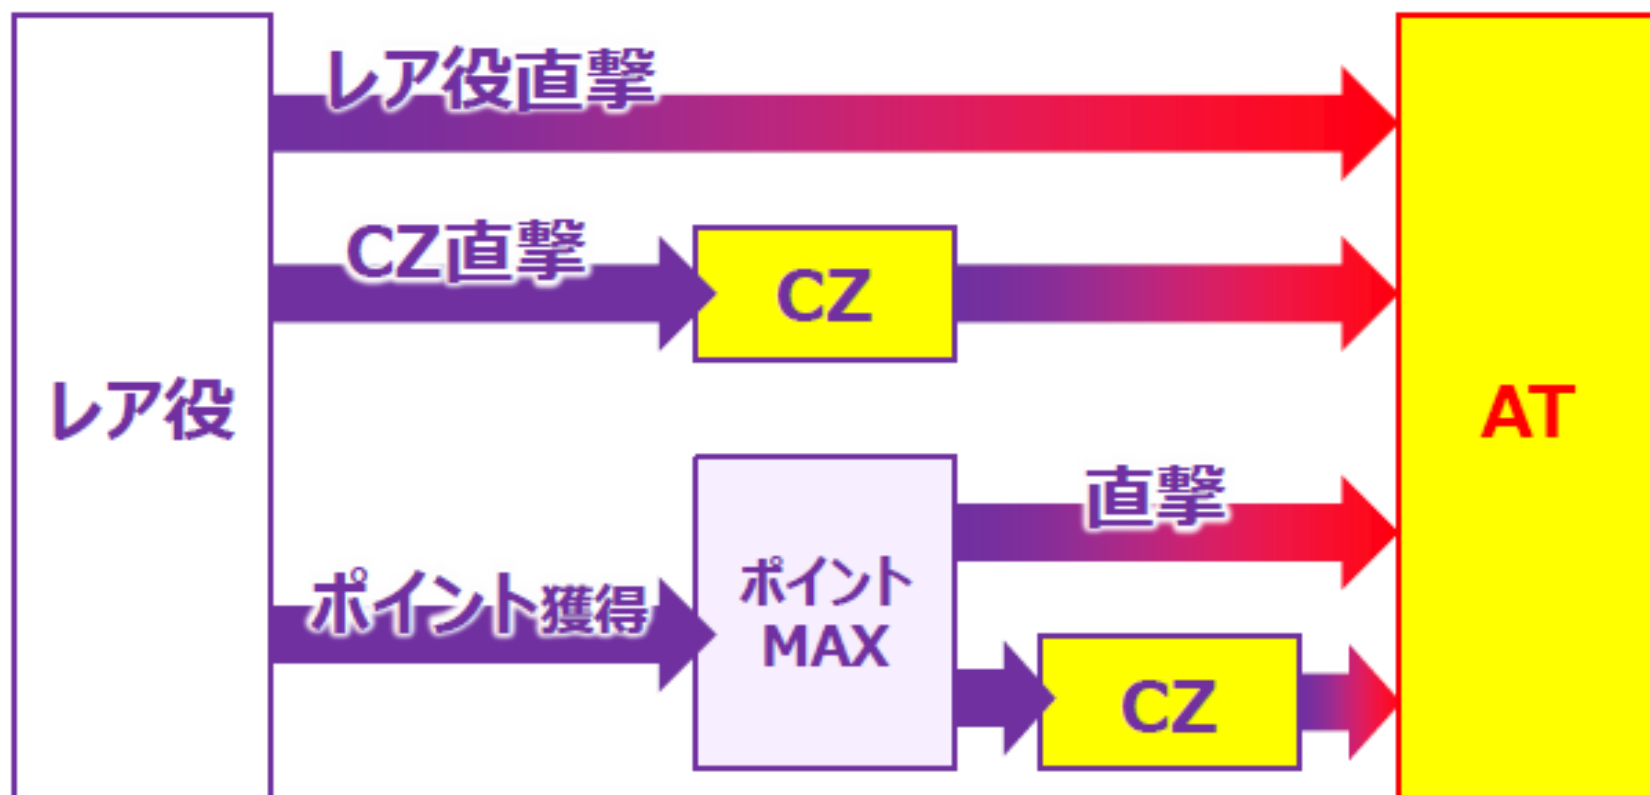

BLACK LAGOON 4

商品説明資料

本資料はゲーム性を対象とした競技種別仕様説明書、進行役を解説する資料で作成されています。
本資料に記載された文章ならびに画像等はゲーム機実機の状態における実機・収録に転写すると
複製品ならびに盗版複製物等に転写する恐れがございます。ご注意ください。

twitter / facebook / ブログ等の無断転載・コピー禁止
10歳未満の方は、パチンコ店営業場の入場を伴って遊ばせております。
パチンコ/パチスロは過度に楽しむおひです。おめくあめにはあしませう。

通常時の抽選について

通常時⇒レア役当選メイン（G数に係る抽選は天井のみ）

ゲームフロー

BLACK LAGOON 4

3つのルートからATを狙い撃て!!

通常時

AT直撃も!!

AT (ラグーンラッシュ)

デスペラードバトル

Desperado BATTLE

ハレットバトルに代わる新バトル!!
ATを完全自力抽選!!

バトル勝利でAT突入!!

純増枚数

約9枚/G

デスペラードバトル経由時は特化ゾーンスタート!!

移行しないと...!?