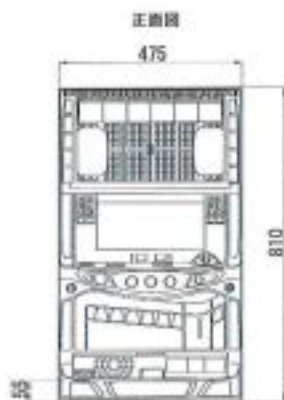

1-3枚掛け10枚
2枚掛け14枚

1-3枚掛け2枚
2枚掛け15枚

1-3枚掛け10枚
2枚掛け15枚

リプレイ

ルール配列

■外形寸法及び重量

[高さ] 810mm
 [幅] 475mm
 [奥行き] 上部 408mm / 下部 430mm
 [重量] 33.0kg

■遊技機の定格電圧、 定格周波数その他の使用条件