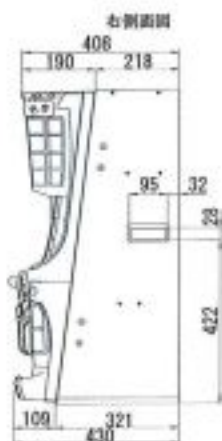

《無断複製・転載・頒布の禁止》

本資料に記載の文章・画像データ・写真データ等は著作権法により保護されています。「私的使用のための複製」や「引用」など著作権法上認められた場合を除き、無断で複製・転載・頒布することはできません。ブログや個人サイトでの公開も私的利用の範囲を超えた利用と認められる場合がありますので、ご注意ください。著作権法は違反すると、10年以下の懲役または1000万円以下(法人の場合は3億円以下)の罰金になります。

《広報宣伝に関するご注意》

本資料は、パチンコ店を対象とした遊技機の仕様説明など営業活動を補助する目的で作成されたものです。本資料に記載された文章・表現等を営業店舗における集客ならびに遊技の勧誘に転用すると同業法ならびに都道府県条例に抵触する恐れがありますので、十分にご注意ください。

《広報宣伝用画像データのダウンロードについて》

パチンコ店様が制作されるチラシ・店内POP等でご利用頂ける高品質の画像データは、すべて、下記URLからダウンロード可能です。ご登録の上、ご利用ください。

<http://www.net-fun.co.jp/otasuke/>

無断複製・転載・頒布禁止