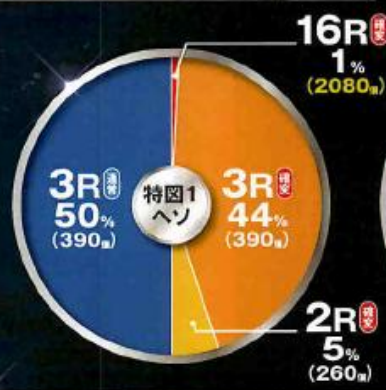

ゾーン演出

占有率:30%
信頼度:79%

可動役物演出

占有率:56% 信頼度:74%

リーチ

占有率:39% 信頼度:70%

エピソードリーチ

占有率:25% 信頼度:77~90%

それは、大共鳴する「プレミアム」

CR **ケロロ軍曹** ぐんさう
パチンコホール優待
 があります!

©高橋観音/KADOKAWA・BNP・テレビ東京・NAS・BV

NISHIJIN NEW BRAND

PLATINUM

NISHIJIN

1/119 × 2,080個

プレミアムライト専用機

CRぷらちなGL ケロロ軍曹

大当たり確率	1/119.81 <small>高確率時</small> (1/29.79)
機種タイプ	確変ループタイプ
確変割合	50%
賞球	4 & 1 & 3 & 13 <small>(ヘソ) (電チュー) (入賞口) (大入賞口)</small>
電サポ回数	次回 or 50回 or 30回
大当たりラウンド	16R or 3R or 2R
カウント	10

※出玉は払出設計値

型式名 CRケロロ軍曹 ぷらちなGL

人生の1番くらいは、楽しんでいい。
NISHIJIN

©吉崎観音/KADOKAWA・BNP・テレビ東京・NAS・BV

大当り確率	1/119.81 → 高確率時 1/29.79					
機種タイプ	確変ループタイプ					
確変割合	50%					
賞球	ハソ	電チュー	他入賞口	大入賞口		
	4	1	3	13		
電サポ回数	次回 or 50回 or 30回					
大当りラウンド	16R or 3R or 2R					
カウント	10					
大当り振り分け	ラウンド	ハソ：特図1	電チュー：特図2	払出出玉	電サポ回数	※注1 高確サポ無し時は次回まで ※注2 特図2大当り時は50回
					通常時	右打ち時
	16R確変	1%	11%	2080個	次回	次回
	3R確変	4%	39%	390個	次回	次回
	3R確変	40%		390個	30回※注1	
	2R確変	5%	—	260個	次回	—
	16R通常	—	4%	2080個	—	50回
3R通常	50%	46%	390個	30回※注2	50回	