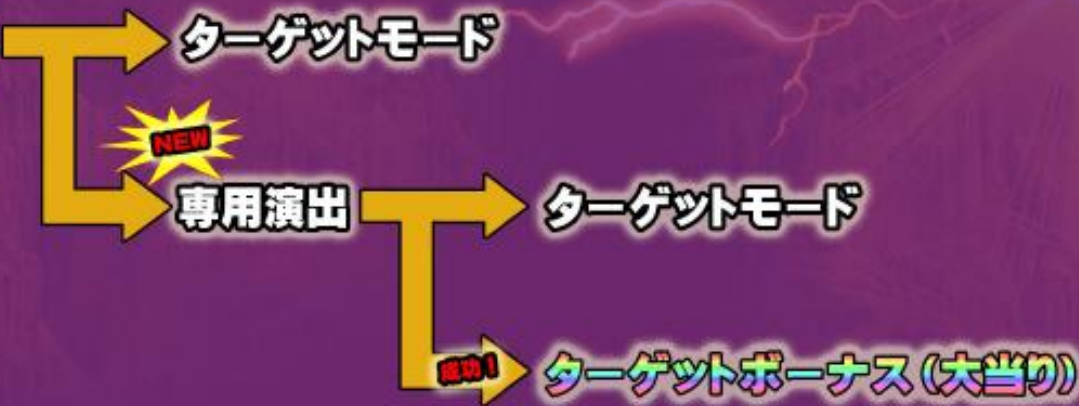

4R確変.....24.7%

14R通常.....10.9%

4R通常.....24.7%

RUSH直行! 全ての大当たりで出玉+電サポ付き!

不変のゲーム性

全てはここから! リーチの連続に注目!

状態に応じて
リーチ確率を変える
リーチ管理システムも継承!

運命を決める16連ルーレットランプ!

ランプの停止位置でラウンドを決定!

- ◆ルーレットのパターンは色々!
- ◆BIG BONUS点灯 = 確変の期待度上昇!

一番右のランプが光ると保留内に...!?

「リーチ確率」「変動秒数」「アウト効率」も変更無し

J-RUSH4 追加演出

① **ターゲットボーナス搭載** ターゲットモード突入から直当りを追加!

専用演出発生時 **大当り期待度約50%**

② **Vコン演出登場!**

J-RUSHルーレット演出時に

Vコン演出発生は……

BIG濃厚!?