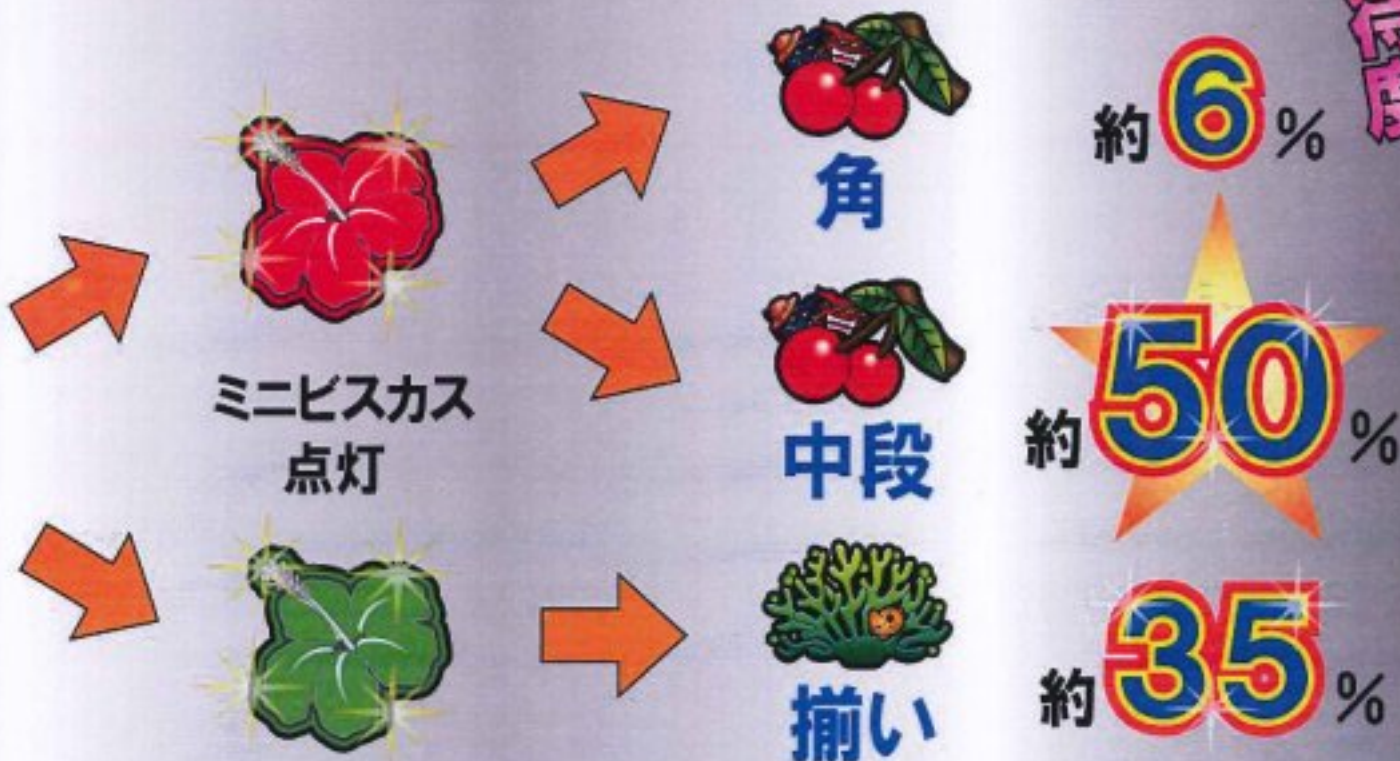

通常中詳細

小役示唆演出(ボーナス重複期待小役)

期待度

次ゲームに期待を込めて

レバーを叩け!!

※押し順は順押しを推奨します。
※チェリー取りこぼし時は1枚役が揃います。