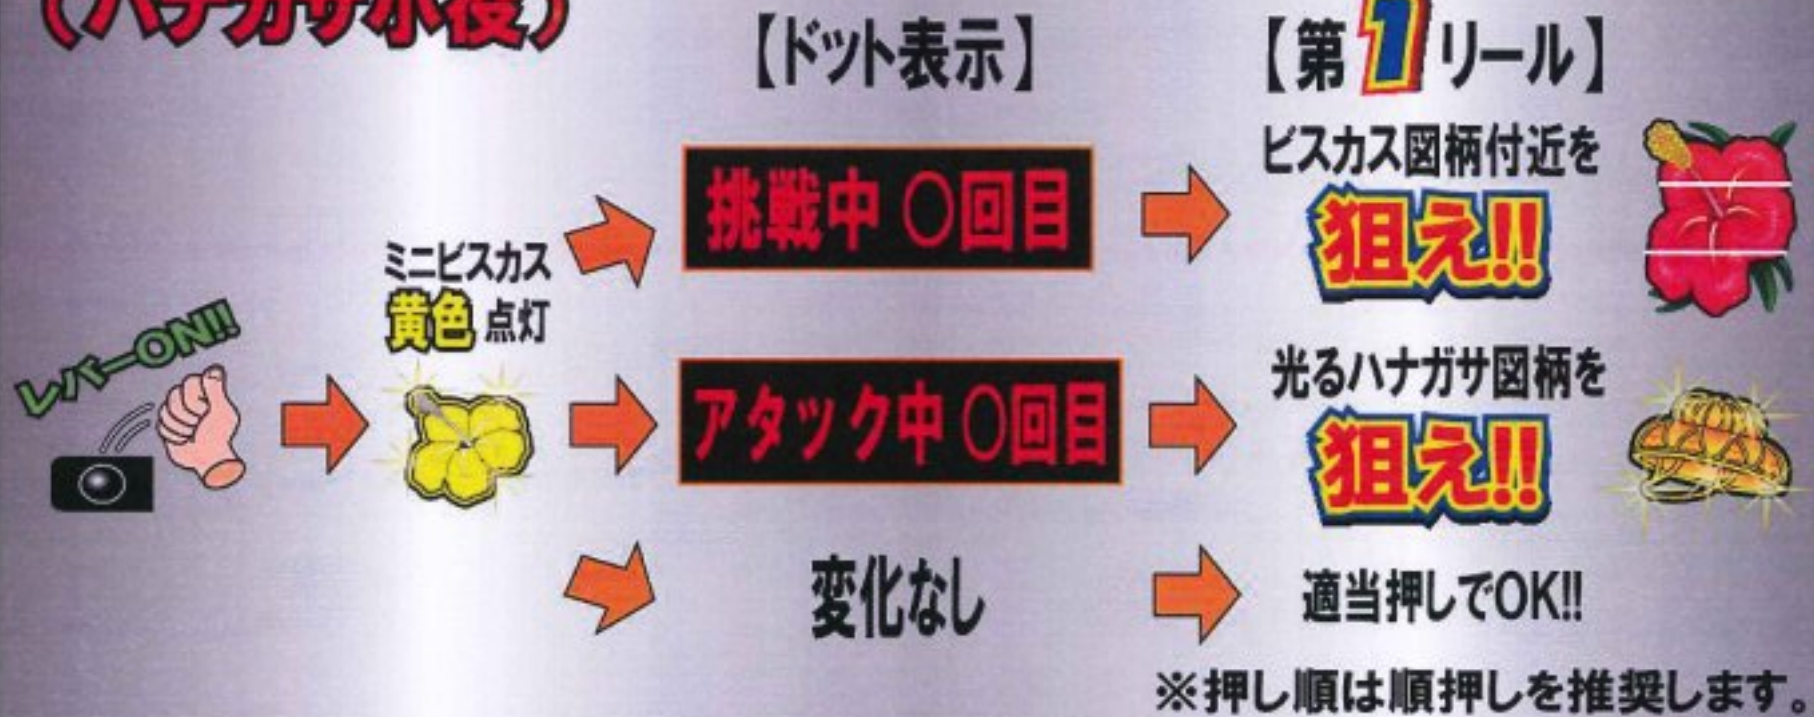

100G間

はながさタイム

業界No.1

新たな機能を加えて

低設定域

BIG確率

さらに

上昇!!

機種概要

新機能搭載!!

BIG BONUS後に突入する

はながさタイム

100G間 小役ナビ発生!?

ドットに注目! **カウントダウン**演出!!

はながさタイム詳細

小役示唆演出 (ハナガサ小役)

カンタン目押しで『ハナガサ』獲得!?

BONUS当せん演出

【ドット表示】

EXCELLENT

YOUR WIN

GOGO

BIG or REG

遅れ演出