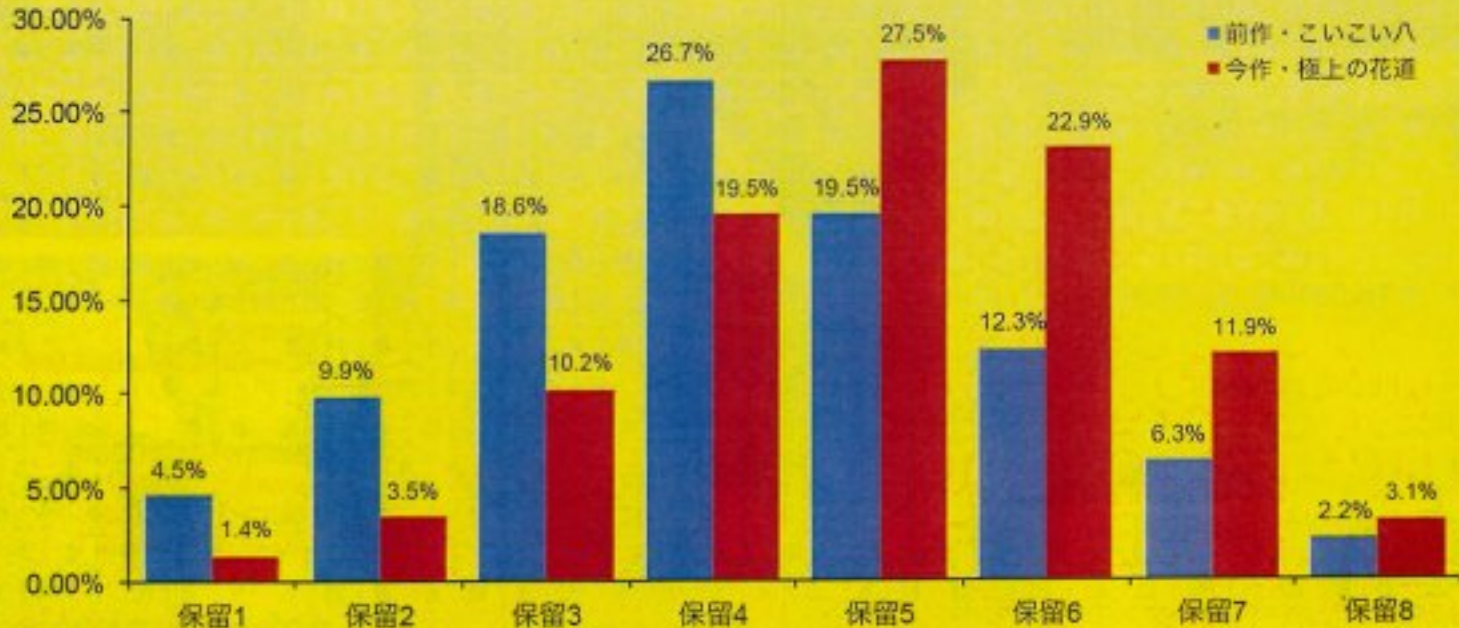

※玉が拾われなかった場合は、「かんざしルーレット」演出にて抽選

前作の高稼働要素“極上8個保留”をミドル設計で搭載!

前作の稼働ポイント最大要素である途切れにくい変動をより洗練された極上仕様で搭載!
 保留5以降の滞在比率を大幅にアップする事で、前作以上に保留が貯まっている状態を創出。1/319の深い確率でありながらストレスを抑制しやすい設計値を追求し、遊技者もホールもWin Winの関係を保てる仕様を実現!

こいこいイズムに新たなテイストを付加!
着席動機となる魅力的な出玉設計!

特図1・2合算

※サボ目数は初回のみ

【特図1のポイント】

- ・約2000個が22%!
- ⇒持ち玉遊技で客滞率上昇
- ⇒サボ100回転のモード突入確定

- ・ALL出玉有り+100%電サボ突入!
- ⇒着席動機となる勝ちのビジョンがハッキリ見える大盤振る舞い設計!

特図2

電サボALL100回転