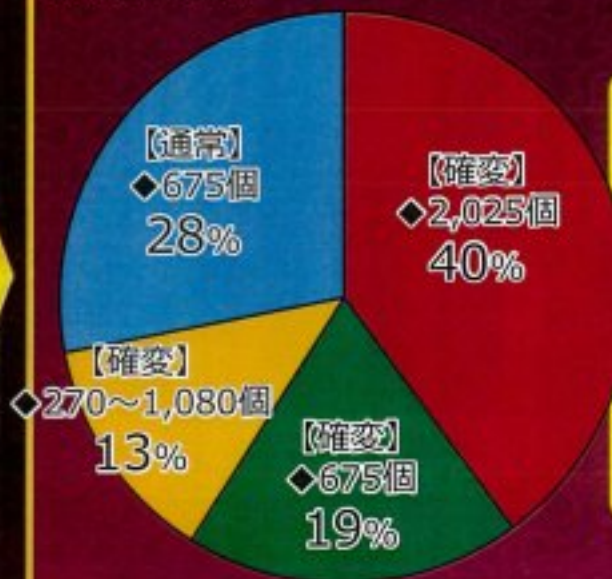

※玉が拾われなかった場合は、「かんざしルーレット」演出にて抽選

前作の高稼働要素“極上8個保留”をミドル設計で搭載!

前作の稼働ポイント最大要素である途切れにくい変動をより洗練された極上仕様で搭載!
 保留5以降の滞在比率を大幅にアップする事で、前作以上に保留が貯まっている状態を創出。1/319の深い確率でありながらストレスを抑制しやすい設計値を追求し、遊技者もホールもWin Winの関係を保てる仕様を実現!

こいこいイズムに新たなテイストを付加!
着席動機となる魅力的な出玉設計!

特図1・2合算

※サボ目数は初回のみ

【特図1のポイント】

- ・約2000個が22%!
- ⇒持ち玉遊技で客滞率上昇
- ⇒サボ100回転のモード突入確定

- ・ALL出玉有り+100%電サボ突入!
- ⇒着席動機となる勝ちのビジョンがハッキリ見える大盤振る舞い設計!

特図2

電サボALL100回転

【特図2のポイント】

- ・2025個が40%
- ⇒確変確定!
- モード継続に極上の出玉獲得!

- ・確変は1/44が100回転!
- ⇒連続大当りの期待大!
- ⇒最大ラウンドに備れば...
- 高い出玉性能も搭載!

- ・すべての大当り後に電サボ100回!
- ⇒通常でも継続期待値 約27%

※出玉表記は払い出し設計値です。

2,025個が40%の重量感ある出玉設計!

—参— 文句なしの稼働実績を誇る春一番最新作