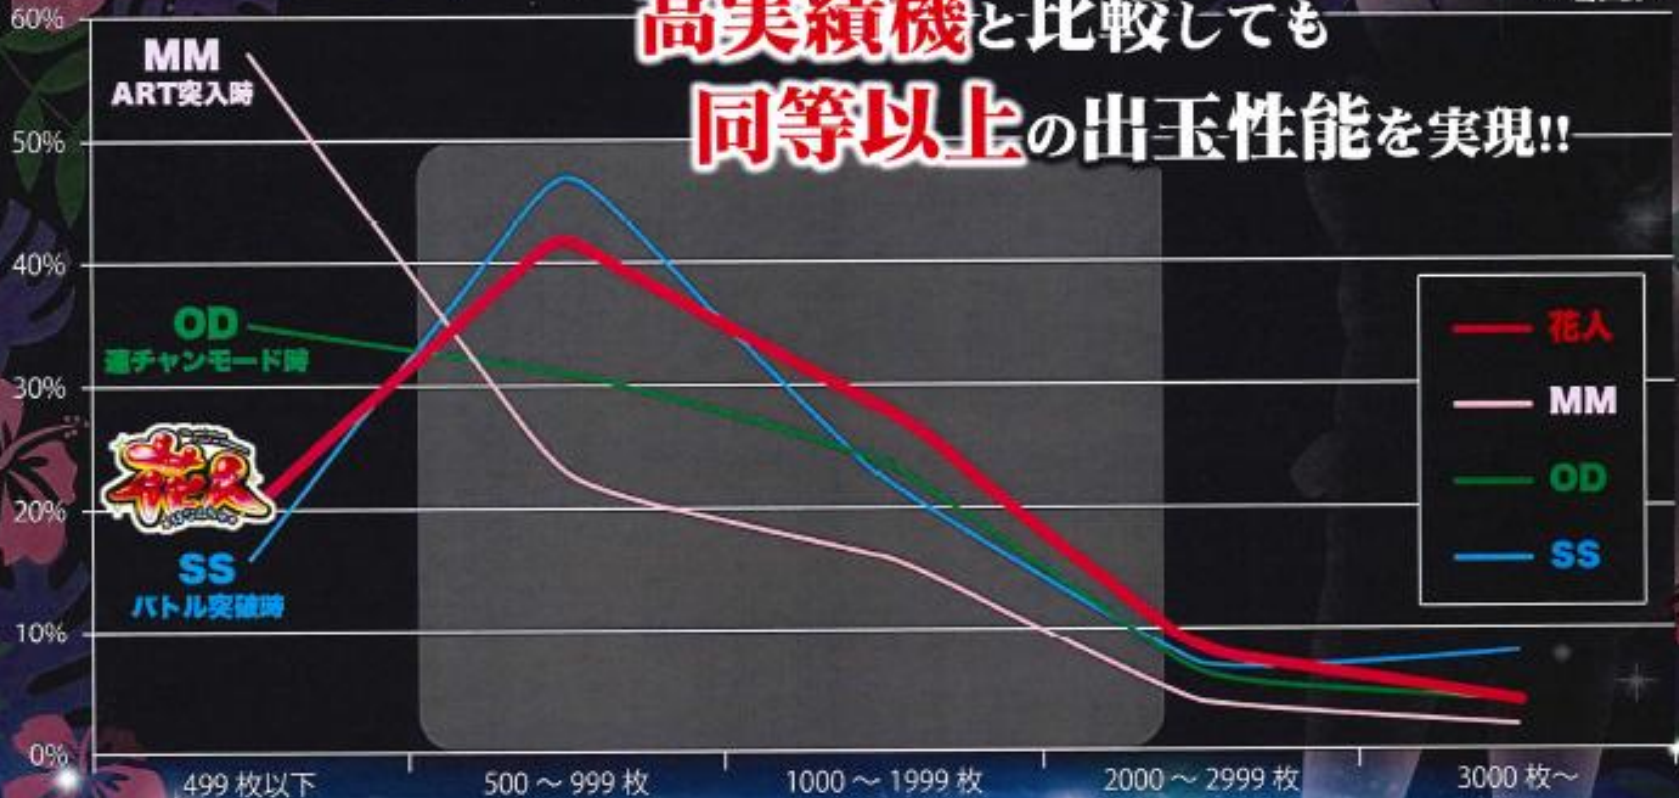

twitter・Facebook・ブログ等への無断転載・コピー厳禁  
 18歳未満の方は、パチンコ遊技機への入場を法律で禁止されており、パチンコ・パチスロは未成年に禁止されています。のり込みにご注意ください。

社外秘

波を支配する

AI制御

# 高実績機のTY分布

※当社調べ

高実績機と比較しても  
同等以上の出玉性能を実現!!

高TY × 高頻度 = 最高峰MY