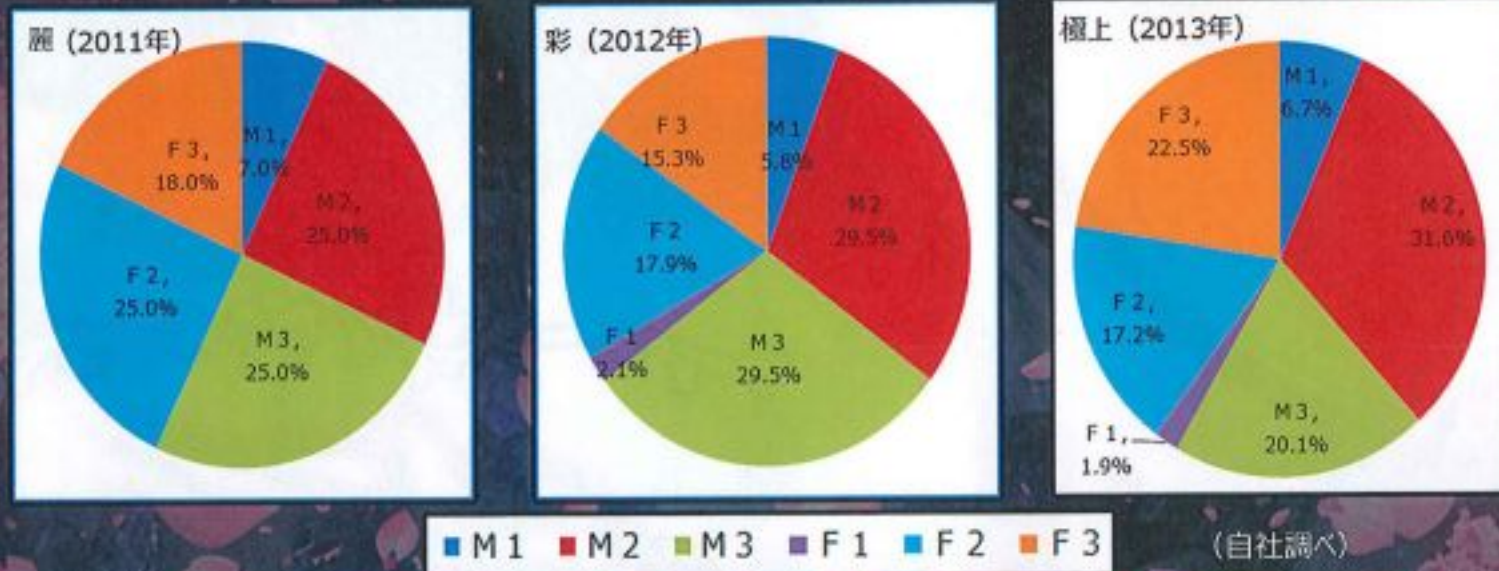

本資料は、ホール様を対象とした遊技機の仕様説明等、販売活動の補助を目的として作成されたものであります。
本誌に記載・収録された文章ならびに表現等を、ホール様営業店舗における集客・勧誘に活用する事は目的外であり、
風営法ならびに景品消費条例に抵触する恐れがありますのでご注意ください。

2017.02.10

花満ユーザーの分析

【直近3シリーズの遊技傾向】

- ◆ M2・3層の遊技割合が50%以上!
- ◆ 女性の着席もシリーズ通して30%以上を確保!
- ◆ MF3層の遊技割合が40%以上!

【花満導入のメリット】

- ⇒ 平目・目中の稼働に大きな期待が持てる。
- ⇒ M2層の遊技割合も高く夕方以降の稼働にも貢献。
- ⇒ 男女問わない着席に期待ができる。

特長

Confidential

春どろ番 開発陣が英知を集結！

花満ファンに納得・満足していただく為の座り心地を徹底追求！

一、イメージ刷新！新生花満開

二、高揚感を創出するサブ抽選アルゴリズム！