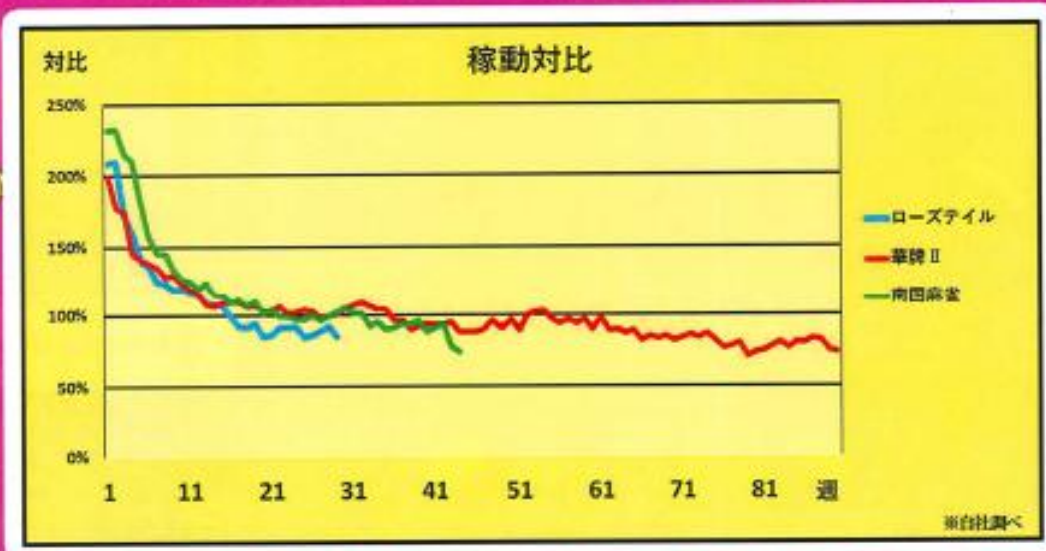

#華牌

みんなの
パチンコ
フェス

ユーザー期待度高！

稼働実績

華牌・ローズテイルどちらも ロングヒット

高稼働実績データは裏切らない！

正統後継機 **華牌R** でも長期稼働が見込める！！

本格的麻雀バトル!

リアルな手牌進行...

麻雀連合監修

リアル麻雀エンジン

テンハイ!

和了!

搭載!

点数 ※本機では切り上げ満貫となるため4翻は満貫扱い	大当たりラウンド数
1翻	3R
2翻	
3翻	
満貫 (4翻~5翻)	5R
跳満 (6翻~7翻)	
倍満 (8翻~10翻)	7R
三倍満 (11翻~12翻)	
役満 (13翻以上)	10R

右打ち時の大当たりは出玉1.5倍!!