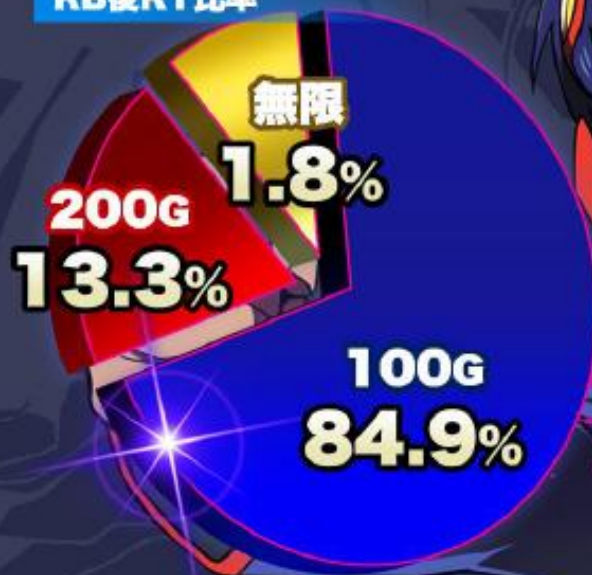

BONUS

BIG BONUS

獲得枚数 約**308**枚

REG BONUS

獲得枚数 約**71**枚

ループ率
約**40%**

※設定1
※全BONUSの平均値

RT【グレンラガンチャンス】

100G

BONUS後は
100G以上のRTに突入!!

200G

BB後は振り分け優遇!!
200G以上の突入率UP!!

無限

次回BONUSまで続く!!
BGMは「happily ever after」

RTゲーム数振り分け

高性能RTで次のBONUSを目指せ!!

BB後RT比率

RB後RT比率

繋がるBONUSで
高期待値を
実現!!

BB期待値

約 **500** 枚

RB期待値

約 **230** 枚

※数値は全て設定 1