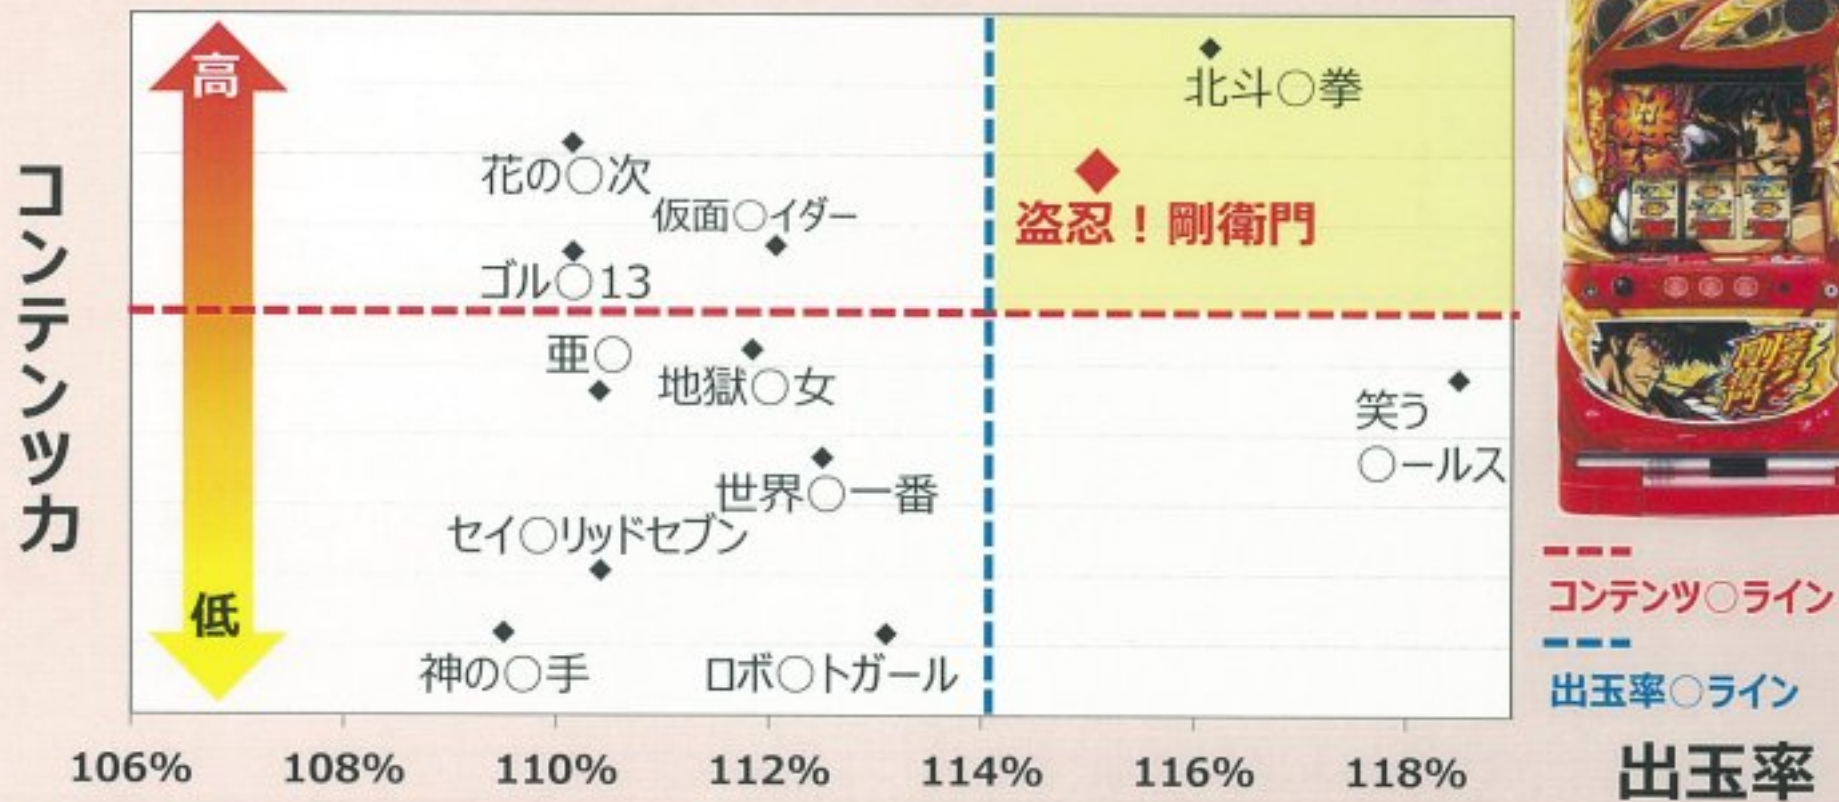

ベル
システム

特化ゾーン
スタート

ART

ループ
ストック

ゲーム数
上乘せ

セット数
上乘せ

異なるゲーム性の為、共存運用が可能

盆明け販売機種

twitter・Facebook
ブログ等への無断転載
コピー・配信・配布厳禁

良質な機種を厳選し、導入することが必要

他社機種比較

twitter・Facebook
ブログ等への無断転載
コピー・配信・配布厳禁

機種名		盗忍！剛衛門	地獄○女 宵伽	亜○	紅○
納品日		9月18日	9月18日	9月18日	9月3日
販売台数		7,000台	5,000台	5,000台	5,000台
筐体画像					
機種タイプ		ART	A+ART	A+ART	A+ART
機械割	設定1	98.1%	97.7%	97.8%	97.9%
	設定6	114.9%	111.6%	110.1%	112.3%
ベース (50枚)		約45G	約39G	約30G	約46G