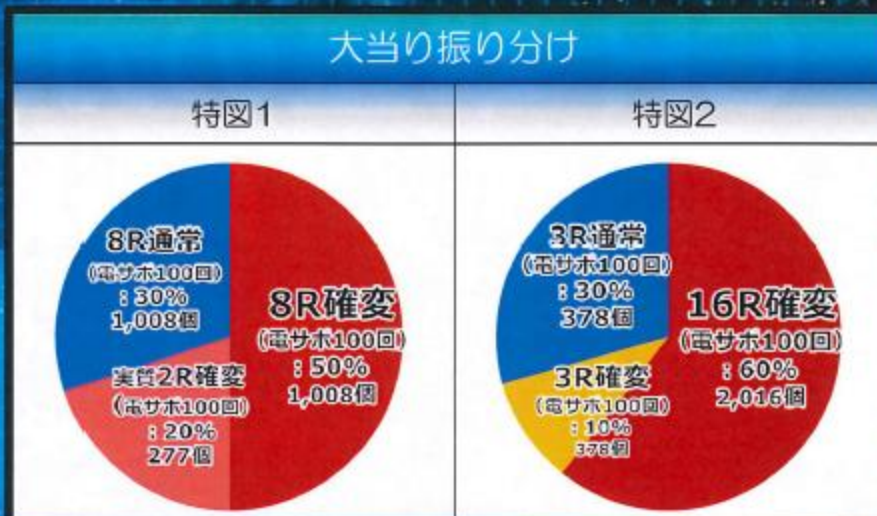

320,114円

CR哲也〜家人の頂へ〜
総合貢献：10週

404,061円

P.12

CR翠星のガルガンティア スペック表

| | | |
|-------|----------------|---------------------------|
| 型式名 | CR翠星のガルガンティアKM | |
| 大当り確率 | 低確率 | 約1/319.6 |
| | 高確率 | 約1/42.2 |
| 機種タイプ | ST機 | |
| 小当り確率 | 約1/319.6 | |
| ST突入率 | 70% | |
| ST回数 | 100回 | |
| 電サポ回数 | 100回 | |
| カウント | 9カウント | |
| 賞球 | 始動口 | ヘソ：4個 電チュー：2個 |
| | 賞球口 | 左上・左中・左下入賞口…5個 右入賞口…3個 |
| | アタッカー | 大入賞口：14個 |

| スタート | 大当たり種類 | 電サポ回数 | 払い出し出玉 | 振分比率 |
|------|--------|-------|--------|------|
| 特図1 | 8R確変 | 100回 | 1,008個 | 50% |
| | 実質2R確変 | 100回 | 277個 | 20% |
| | 8R通常 | 100回 | 1,008個 | 30% |
| 特図2 | 16R確変 | 100回 | 2,016個 | 60% |
| | 3R確変 | 100回 | 378個 | 10% |
| | 3R通常 | 100回 | 378個 | 30% |