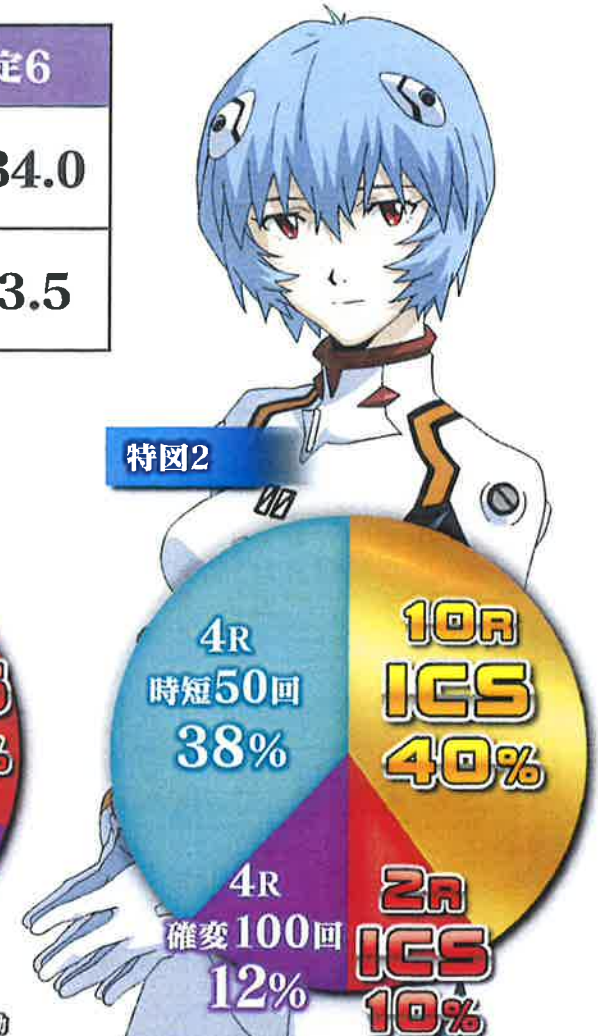

※4R確変当選時は101回転目以降ICS作動