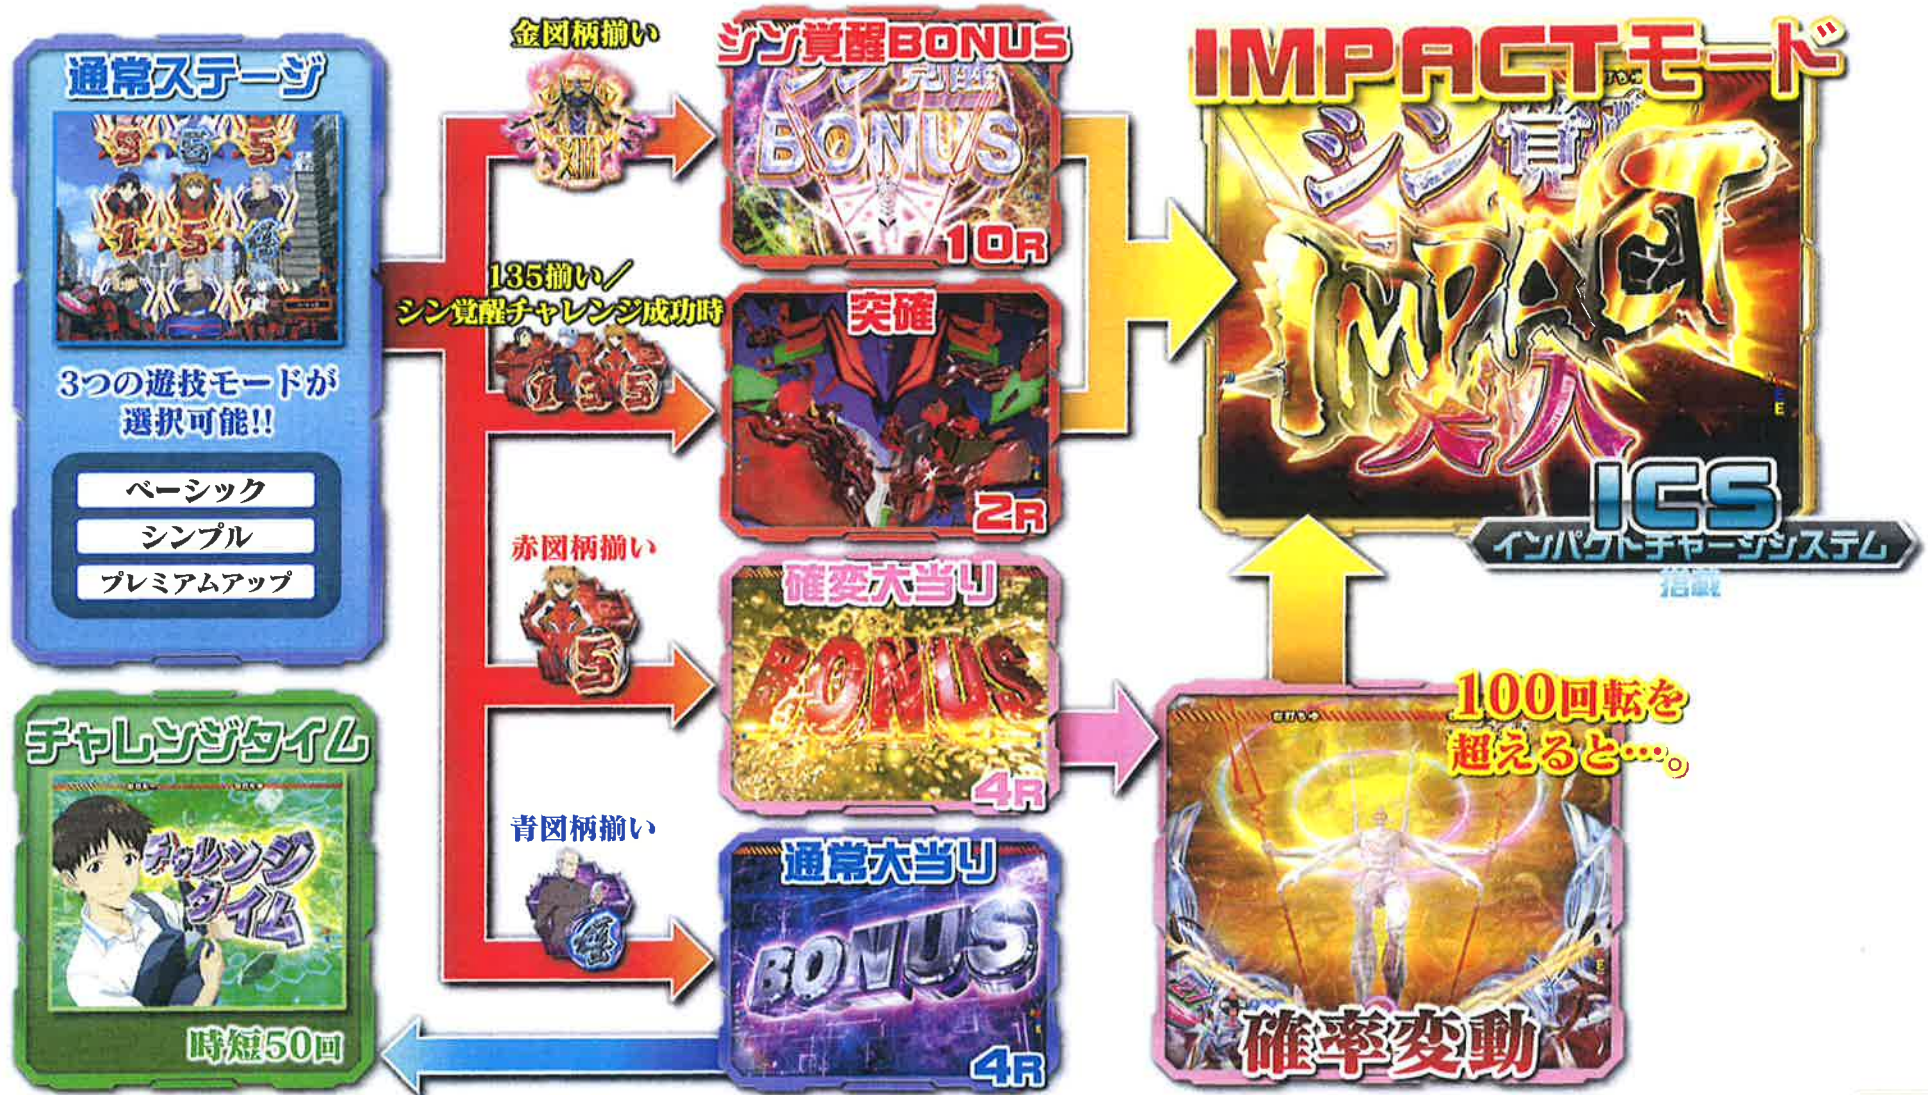

転載禁止

専用枠

周囲にアピールする専用枠「覚醒」

一際目立つデザインが存在感を演出し、
これまで以上の臨場感溢れる遊技体験も実現いたしました。

【E-FACE】

盤面上部から出現するE-FACEは
興奮の瞬間をわかりやすく伝えます。

【3Dビジョン】

業界初となる最新鋭技術を使用し、
未体験の衝撃を与えます。

【巨大コアボタン】

動いて回って振動するボタンユニットで、
コアが割れると使徒に勝利濃厚となり、
歓喜の瞬間を体感していただけます。

ゲームフロー

4種類の大当たりからIMPACTモードを目指します。

「ICS (インパクトチャージシステム)」を搭載した上位の確変「IMPACTモード」を搭載。

リーチフロー

「**アダムの器**」を最強リーチに採用。

高信頼度だけでなく、本機のために描き下ろしたオリジナルバトルが繰り広げられます。

アダムの器 VS 第13号機

E-FACE役物完成で最強リーチへ発展!!

- 突確
- シン覚醒チャレンジ成功時

大当り

スパイラルゾーン

約1/50で訪れる演出集中ゾーン

連続予告に変わる新たな高期待度演出として搭載しました。
あらゆる場面から突入し、タイマーが0になるまで熱い予告が連続で発生します。

突入 突入確率 約1/50
さまざまな契機から突入!!