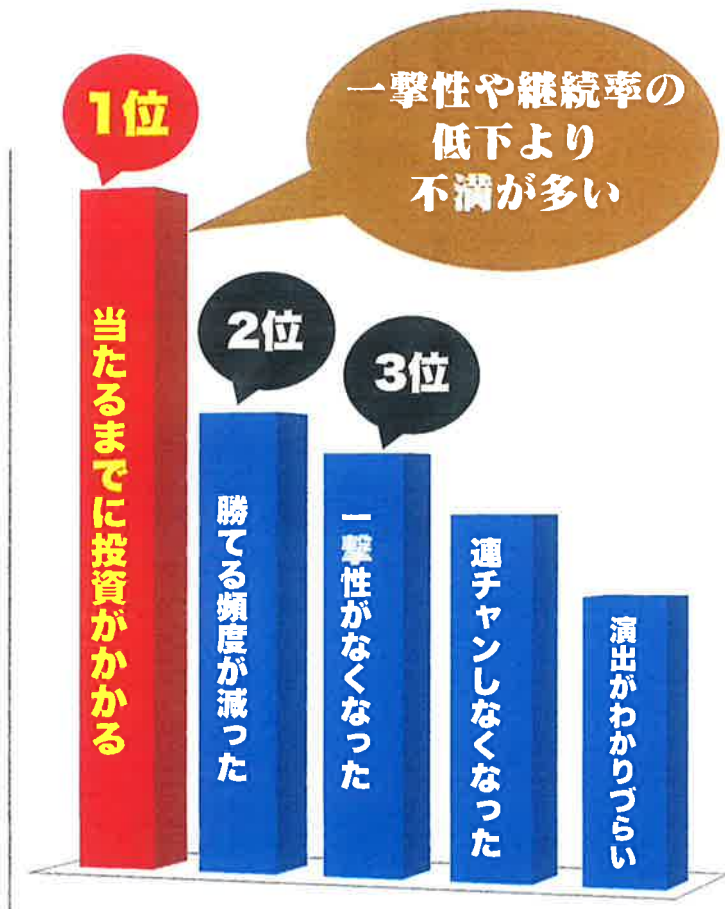

EVANGELION
ヱヴァンゲリヲン
～超覚醒～

CONCEPT BOOK

大型版権の**設定付き**ぱちんこをご提案いたします。

これからの市場を支えていく**設定付き新基準機**——
移り変わっていく市場環境の中で、まだまだ普及には至っておりません。
あらゆるファンを持つエヴァだからこそ、
設定という新しいぱちんこの楽しみ方を広く浸透させて参ります。

Pエヴァシリーズ**13作目**が完成いたしました。

ライトミドル

シリーズ初となるメイン機をライトミドルでご提案。

全てのファンに向けて大きな決断をいたしました。
ファンの声や過去の実績から自信を持ってお届けいたします。

■遊技をやめた理由

※弊社調べ

■スペック別稼働推移

※2018年12月弊社調べ

twitter・Facebook・ブログ等への無断転載・コピー厳禁