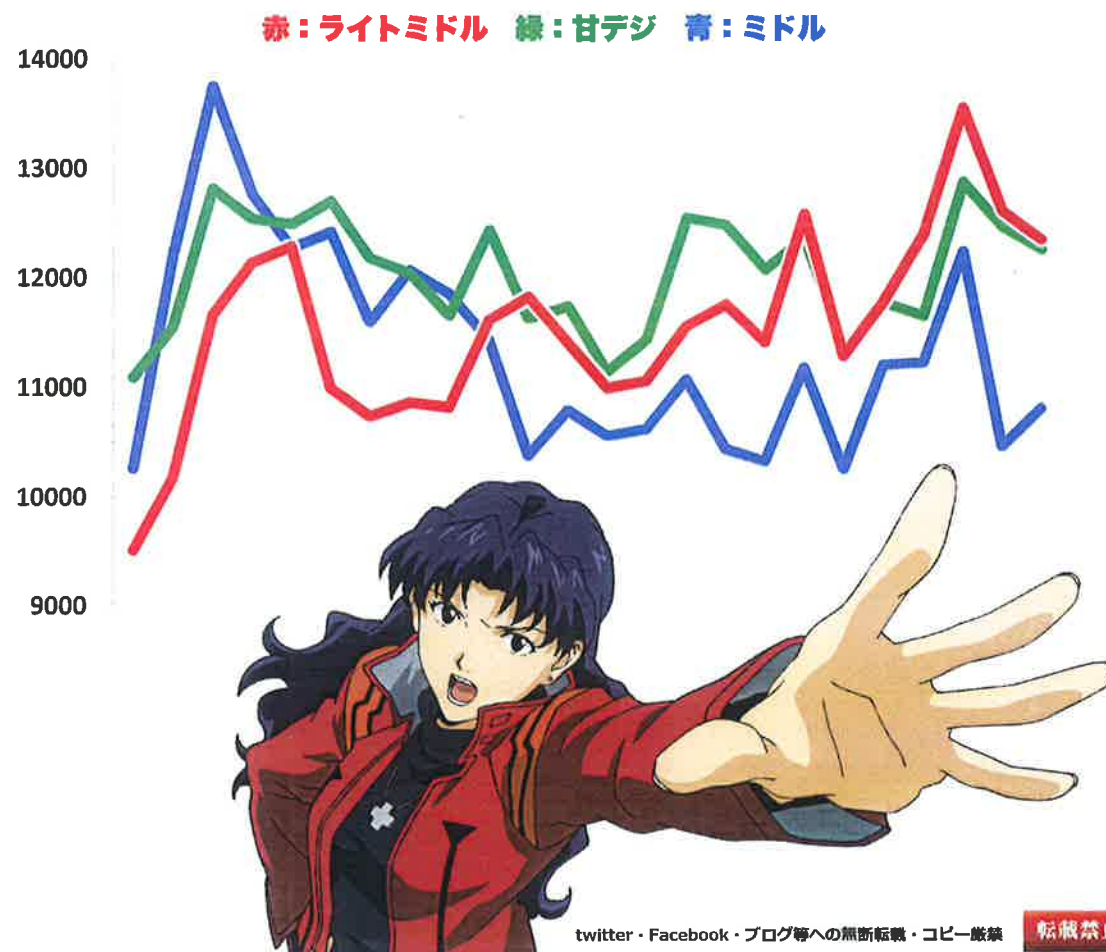

ライトミドル

シリーズ初となるメイン機をライトミドルでご提案。

全てのファンに向けて大きな決断をいたしました。
ファンの声や過去の実績から自信を持ってお届けいたします。

■遊技をやめた理由

※弊社調べ

■スペック別稼働推移

※2018年12月弊社調べ

twitter・Facebook・ブログ等への無断転載・コピー厳禁

転載禁止

専用枠

周囲にアピールする専用枠「覚醒」

一際目立つデザインが存在感を演出し、
これまで以上の臨場感溢れる遊技体験も実現いたしました。

【E-FACE】

盤面上部から出現するE-FACEは
興奮の瞬間をわかりやすく伝えます。

【3Dビジョン】

業界初となる最新鋭技術を使用し、
未体験の衝撃を与えます。