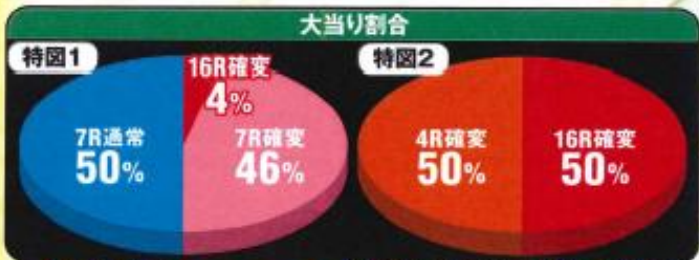

## 眼帯のりギミック

ドラムに **くぐりワラッシュ** が並ぶと  
何かが起こる!?

# スペック(233ver.)

大当たり確率  
約**1/233.2**

ドラキュRUSH  
継続率  
約**65%**

ばちごCRどらきゅあ	
大当たり確率	低確率 約1/233.2 高確率 約1/96.9
賞球数/カウント	1(電チュー)&3(左入賞口・EXアタッカー)&4(ヘソ)&15(大入賞口)/10C
確変割合	特図1: 50% 特図2: 100% / ST100回 ST継続率約65%
電サポ回数	100回
大当たり出玉	16R: 約2,400個 7R: 約1,050個 4R: 約600個

※V通過が確変実入の条件 ※実質ラッシュで記載

RUSH中の大当たりは**50%が2400EX!**

※16R大当たり時

# スペック(107ver.)

大当り確率  
約**1/107.8**

ドラキュRUSH  
継続率  
約**60%**

大当り確率		低確率	約1/107.8
		高確率	約1/87.7
賞球数/カウント	1(電チュー)&3(左入賞口・EXアタッカー)&4(ヘノ)&13(大入賞口)/9C		
確変割合	特図1: 50% 特図2: 100% / ST80回 ST継続率約60%		
電サポ回数	20回or80回		
大当り出玉	16R: 約1,872個 3R: 約351個		