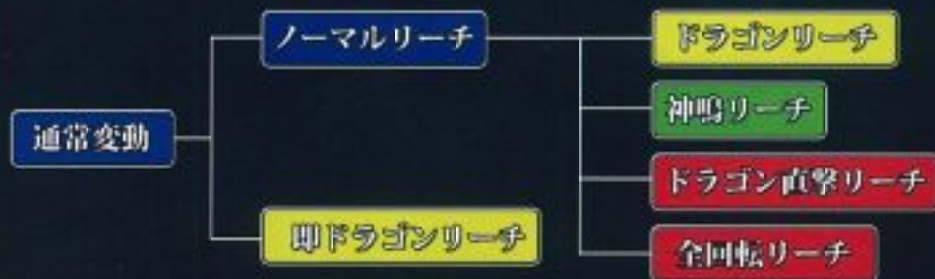

前作「CRドラゴン伝説2」の演出が楽しめるドラゴンモード!

リーチフロー

スベリ予告

鳳凰予告

ノーマルリーチ

【ドラゴンの色】

通常

赤紫