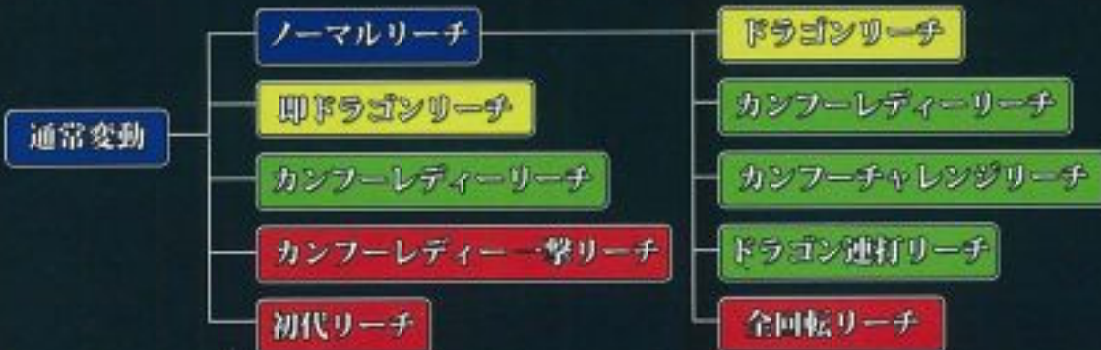

白黒

ドラゴンリーチ

神鳴リーチ

ドラゴン直撃リーチ

全回転リーチ

カンフーレディーモード

多彩な演出が楽しめるカンフーレディーモード!

リーチフロー

保留変化予告

壺割り予告

ズームアップ予告

衝撃波予告

大チャンス

中国柄龍停止予告

オーラ予告

オーラ：緑