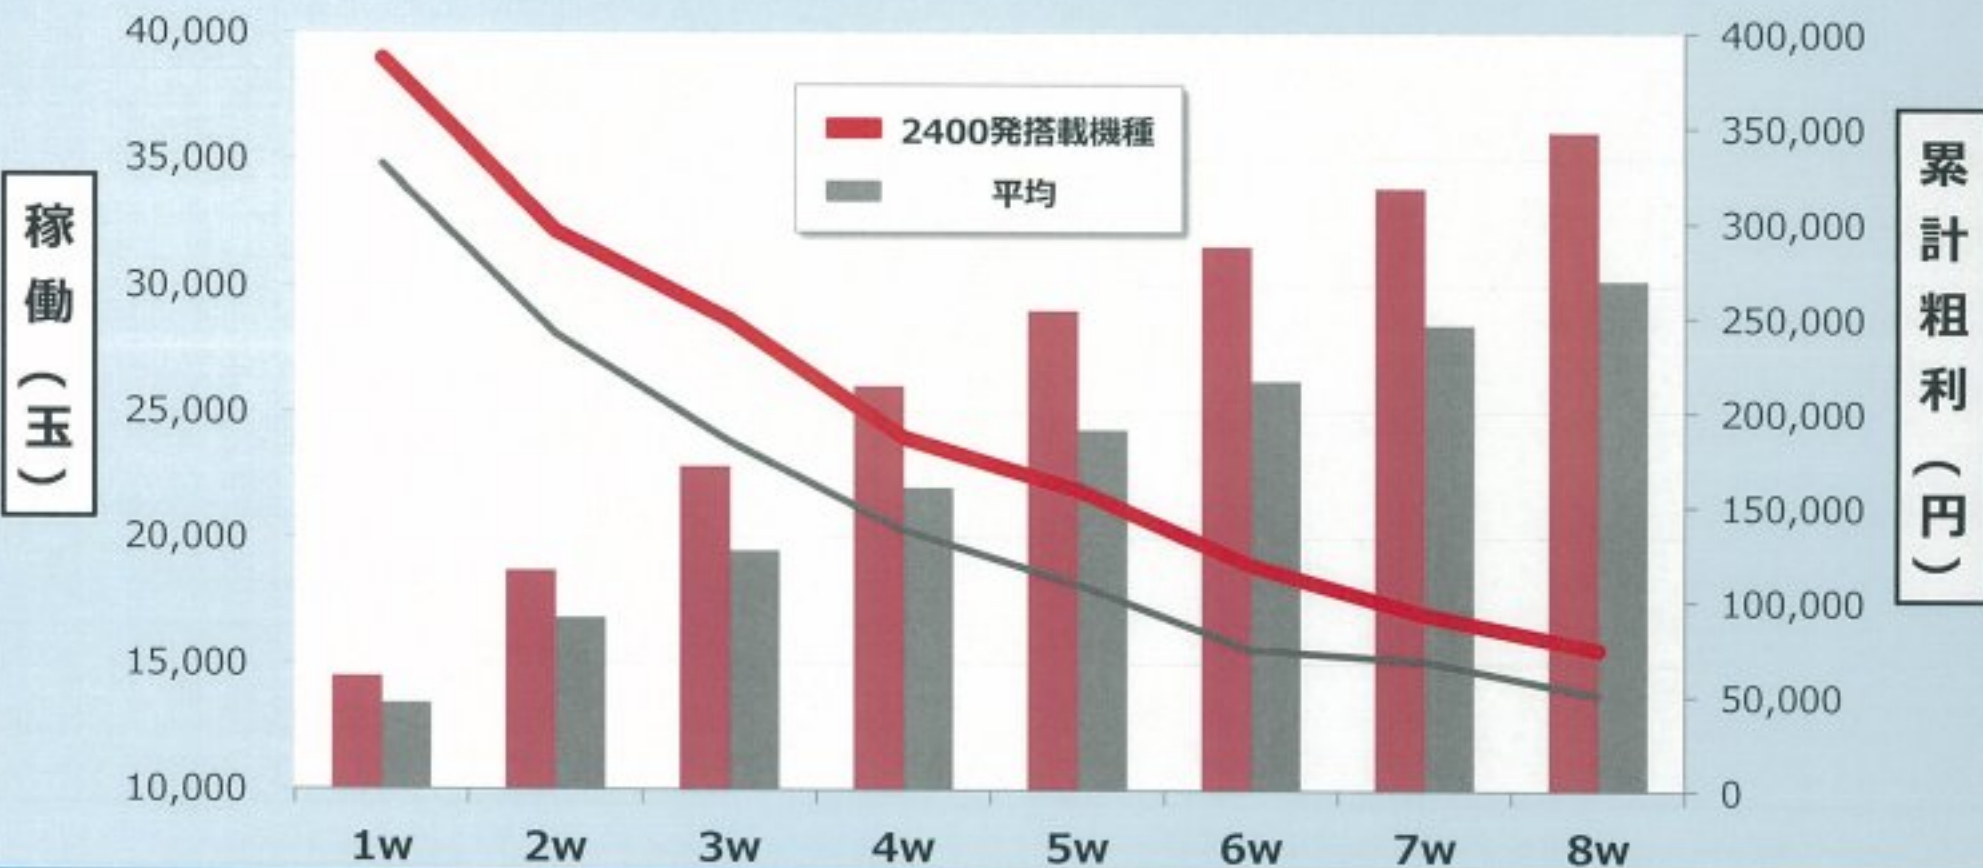

2400発搭載機の優位性

twitter・Facebook
ブログ等への無断転載
コピ・配信・配布厳禁

“2400発”搭載機種と平均との比較

2017年以降登場機種が対象

※数値は全て自社調べ

“2400発”の訴求力は、稼働・粗利貢献に影響する