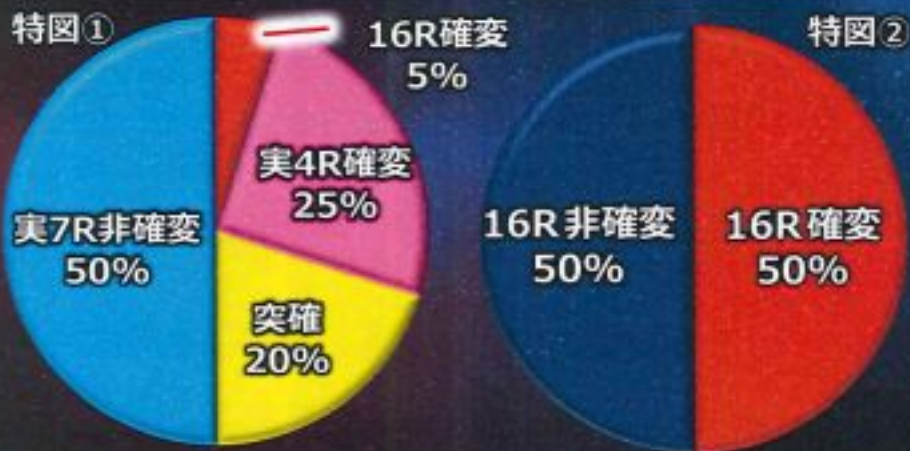

俺だ

社外秘資料

取扱注意 ⚠ Twitter、Facebook、ブログ等への無断転載・コピー・配布厳禁

新内規初最強ループ確変

目撃ボ中大当り
ALL
2,400 + α

スーパーコブラボーナス ※右打ち中確変大当り

連荘TY

約**2,400**発 + 約**2,400**発 + α

約**6,315**発

通常図柄大当りでも2,400発+時短80回

出玉の爽快感による抜群の箱積み性能

社外秘資料

取扱注意 ⚠ Twitter、Facebook、ブログ等への無断転載・コピー・配布厳禁

5

スペック

CRコブラ4 L3-T

大当たり確率 (低確率) 1/319.68

大当たり確率 (高確率) 1/115.17

賞球数 4&1&4&5&15

ラウンド/カウント 実16 or 7 or 4 / 10C

実質継続率 61.2%

連荘TY 約6,315個

時短回数 80回

SA 22回