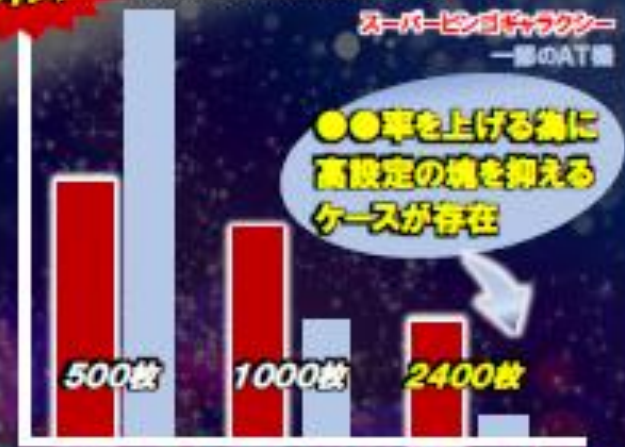

Super BINGO GALAXY

スーパービンゴギャラクシー

製品説明資料

6号機新時代

GALAXY 級の 出玉性能

「真のBINGO！」高性能AT+α

初当り突破型の高継続AT！

初回50%クリアで80%ループに！

ATループで「Hooah！」に近づく「GALAXYツアー」！

今までになかった「目指せるHooah！」

6号機新時代

出放し 4.6/G

「高純増枚数」&「減少区間なし」!

6号機ハイストレートATの最高峰スペック!

*記載データは全て当社調べ

	スーパービンゴギャラクシー	蒼●の拳	HOYI機	戦●レ●康	星●SP
純増枚数	約4.6枚	約6.0枚	約5.0枚	約3.5枚	約2.8枚
メイン小役	15枚	15枚	11枚	8枚	7枚
減少区間	なし	あり	あり	なし	なし

2000枚OVER約30分!

このスピード感は癖になる!

6号機新時代

全ての設定で生まれる

夢の達成感

1日の
2400枚達成率 50%~80%

通常6000G/日で算出した平均発生回数

設定1	設定2	設定3
約0.8回	約0.9回	約1.0回
設定4	設定5	設定6
約1.2回	約1.4回	約1.6回

ポイント

設定6の出玉分布イメージ

直近でも稀な存在感！高設定が犠牲にならない塊の発生力！

高TYを6段階で実現した奇跡のスペック

※記載データは全て当社調べ

		R●:ゼ●から始める	弥●ちゃん	スーパービンゴ ギャラクシー	
出玉率		97.4~113.3%	97.7~108.2%	97.5~110.0%	1. 本来の6段階TY! 営業想定外設定 (TYが低い=本来のコンセプトとかけ離れた設計) がない為、プレイヤーに全設定投入を期待させる!
出玉性能 (平均TY)	設定①	1354枚	339枚	1042枚	2. 全設定で高TY! 低設定も高設定も「当たれば出そう」なBINGOシリーズの出玉感を踏襲し、一撃の期待感をもってプレイできる!
	設定②	532枚	181枚	1052枚	
	設定③	高設定 1273枚	設定減少	1065枚	
	設定④	TYダウン 596枚		1079枚	
	設定⑤	529枚	162枚	1093枚	
	設定⑥	483枚	143枚	1106枚	