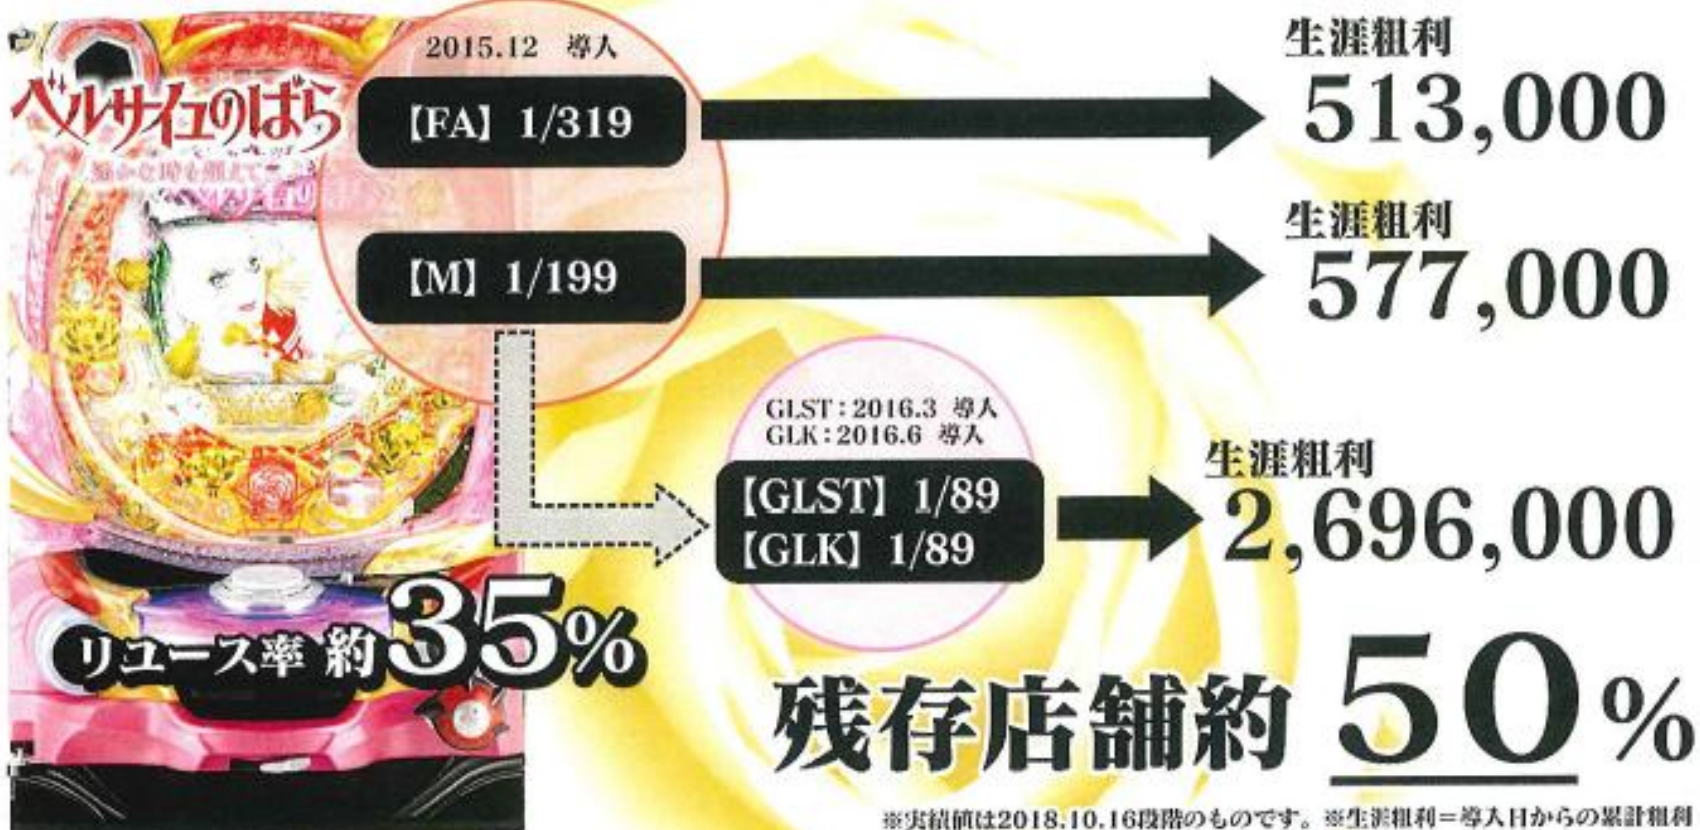

一度設置したら外せないファン誘引剤

前作「遙かな時を超越て」は
2015年の販売より月日が経ってもまだまだ稼働中！

熱烈なファンがいるから稼働が見込める！
長期運用をサポートする希少なコンテンツ！