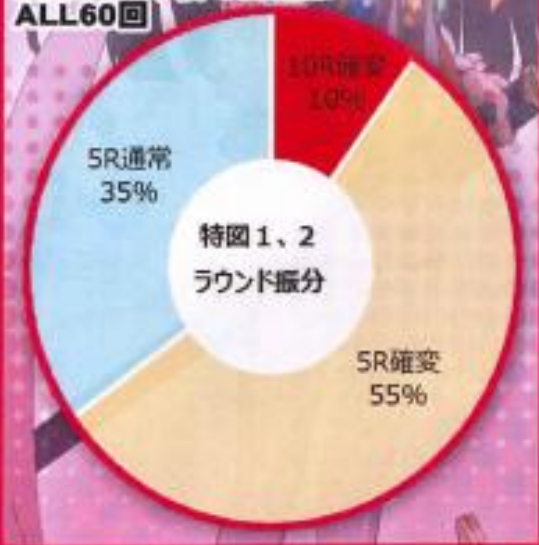

MEタイプ

設定	TS	TSA	確変割合	時短回数	時短引戻率
1	1/149.97	1/33.39	65%	60回	33.1%
2	1/144.99	1/32.28			34.0%
3	1/140.33	1/31.24			34.9%
4	1/135.97	1/30.27			35.8%
5	1/131.86	1/29.35			36.7%
6	1/128.00	1/28.49			37.5%

通常大当り後の時短は
ALL60回

設定を問わない期待感!

確変大当り後は

EXタイム突入!!

全ての台にチャンスが潜むハイブリッド設計!

ME

大当り確率
1/149.97~
128.00

確変大当り
10Ror5R

EXタイム
次回まで