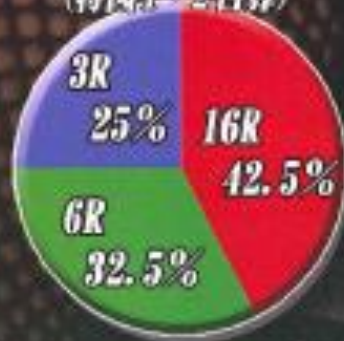

通常時8個保留
(特図1+2合算)