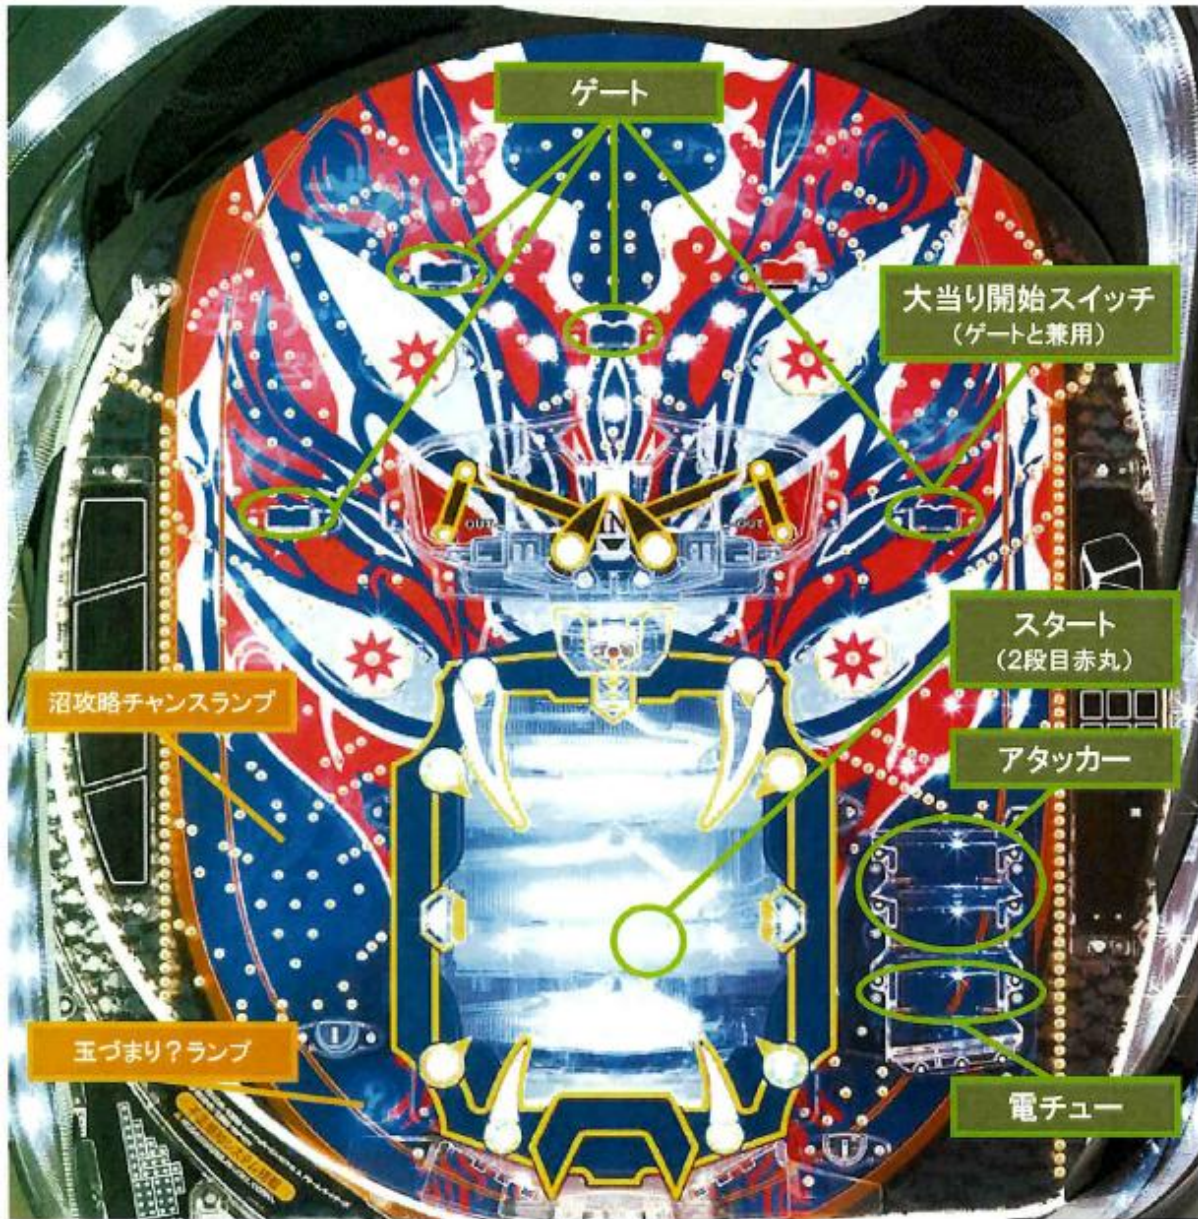

右打ち

YOU

LAST

OR

【盤面右側】

サイコロ図柄

主にRUSH中に注目。特図変動中、3つのサイコロの目が揃うと大当り。

カードジャンケン