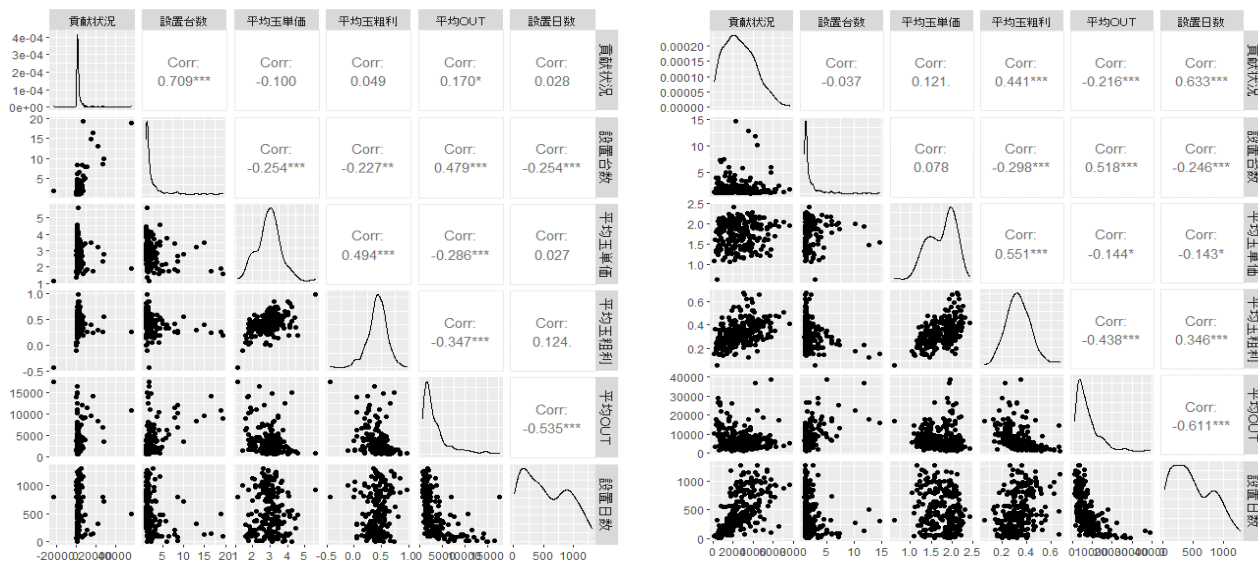

遊技機 Life Time Value について

どの機械を認定取得するのか？また、どの機械から優先して入替えていくのか？
といった判断をしていく上で客観的な視点を持つために、求める解を遊技機の
Life Time Value（以下LTV）とします。

LTV=1顧客の年間取引額 × 収益率 × 1顧客の継続年数
この式で算出。

遊技機データで上記式項目に該当すると思われる、設置台数、期間平均玉単価、玉粗利、平均OUT、データ収集時までの設置日数を月間BIGデータから散布図を作成し検証したところ...

となり、上図からは、Sは設置台数が多い事、Pは設置日数、又は、平均利率の高い事が店舗貢献の第1条件という結果となりました。
概ね貢献状況の判断が可能となりましたので、各項目を精査し、

遊技機LTV=

$$\text{売上} \times \text{利率} \times \text{継続設置日数} \times \text{設置比率} \times \text{OUT占有率}$$

上記式に基づいた資料を作成しました。

ザックリ言えば、設置台数が多く、設置日数が長く、利率が高い機械は良い機械♪
これを数値化した資料です。

中古機選定、入替対象、認定判断等にお役立てください。

2024年4月更新 遊技機 Life Time Value

※ 各比率はデータ対象全機種の数対比率

※ LTVランク値下位へ向かうにつれ店舗貢献度は下がる

※ 稼働日数の短い機種は基本的に稼働貢献が高く

上位値となる点は念頭に

(逆に稼働日数が短いにも関わらず... な機種は要注意)