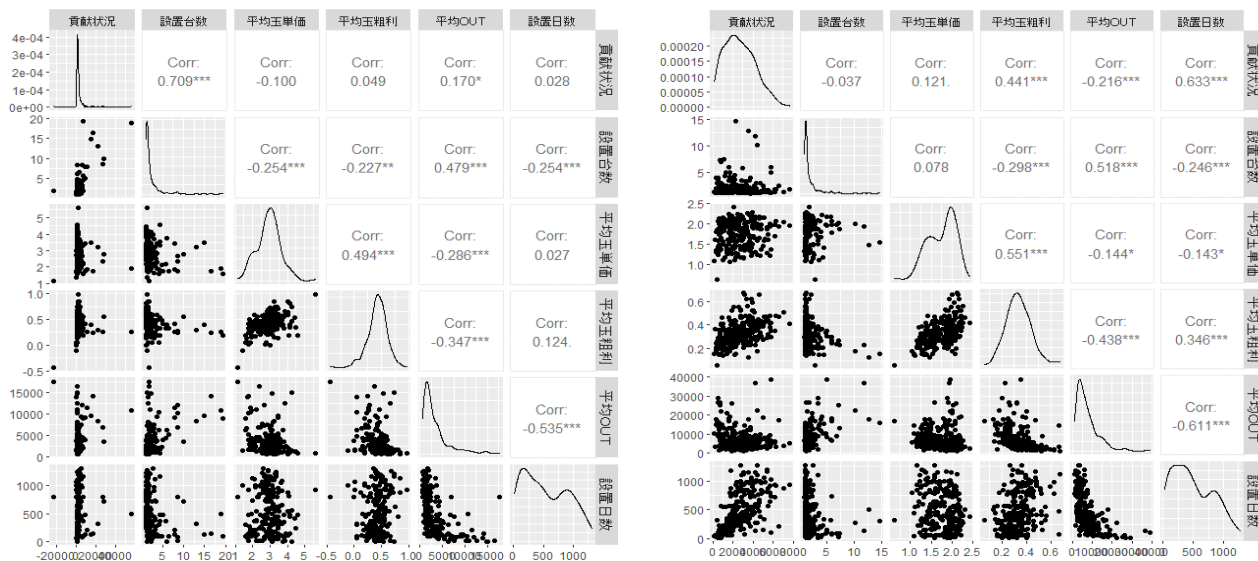

遊技機 Life Time Value について

2022年5月で旧規則機がS I Sデータから消える事となりました。今後はP & S 型式のみでのホール運営となり、6.5号機やスマートP、スマートSを視野に入れる中でどの機械を認定取得するのか？また、どの機械から優先して入替していくのか？といった判断が求められる事となります。客観的な視点を持つために、求める解を遊技機のLife Time Value（以下LTV）とした時、

LTV=1顧客の年間取引額 × 収益率 × 1顧客の継続年数
この式でLTVを算出するケースがあります。

遊技機データで上記式項目に該当すると思われる、設置台数、期間平均玉単価、玉粗利、平均OUT、データ収集時までの設置日数を4月期のS I Sデータから散布図を作成し検証したところ...

となり、上図からは、Sは設置台数が多い事、Pは設置日数、又は、平均利率の高い事が店舗貢献の第1条件という結果となりました。
概ね貢献状況の判断が可能となりましたので、各項目を精査し、

遊技機LTV=

$$\text{売上} \times \text{利率} \times \text{継続設置日数} \times \text{設置比率} \times \text{OUT占有率}$$

上記式に基づいた資料を作成しました。

ザックリ言えば、設置台数が多く、稼働日数が長く、利率が高い機械は良い機械♪
これを数値化した資料です。

中古機選定、入替対象、認定判断等にお役立てください。

2023年5月更新 遊技機 Life Time Value