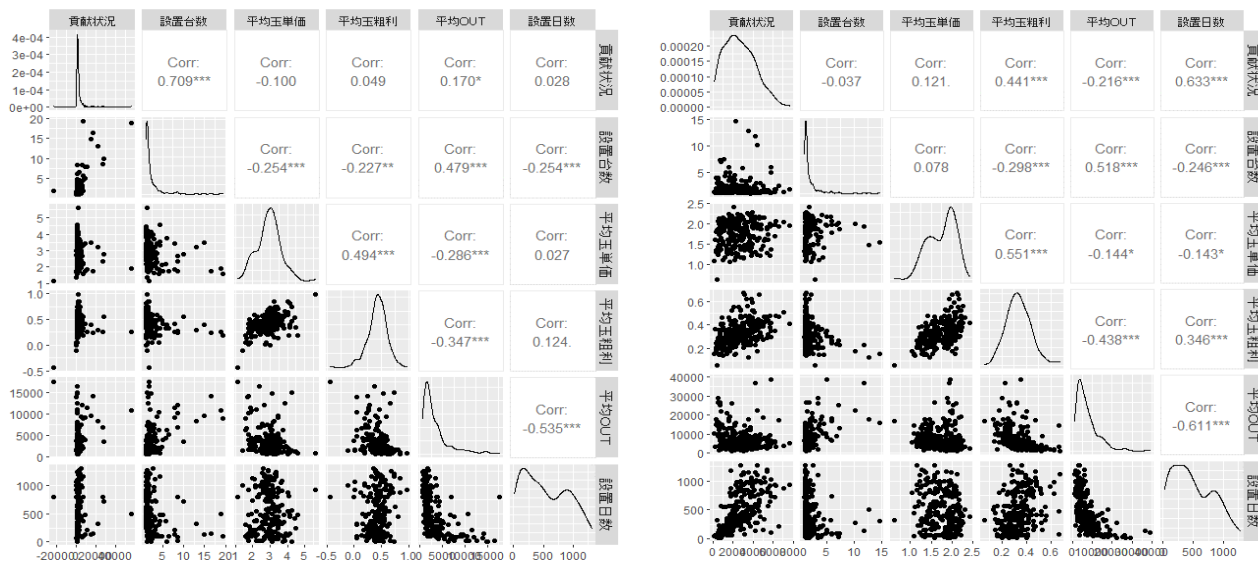

# 遊技機 Life Time Value について

2022年5月で旧規則機がS I Sデータから消える事となりました。今後はP & S 型式のみでのホール運営となり、6.5号機やスマートP、スマートSを視野に入れる中でどの機械を認定取得するのか？また、どの機械から優先して入替していくのか？といった判断が求められる事となります。客観的な視点を持つために、求める解を遊技機のLife Time Value（以下LTV）とした時、

LTV=1顧客の年間取引額 × 収益率 × 1顧客の継続年数  
この式でLTVを算出するケースがあります。

遊技機データで上記式項目に該当すると思われる、設置台数、期間平均玉単価、玉粗利、平均OUT、データ収集時までの設置日数を4月期のS I Sデータから散布図を作成し検証したところ...

となり、上図からは、Sは設置台数が多い事、Pは設置日数、又は、平均利率の高い事が店舗貢献の第1条件という結果となりました。  
概ね貢献状況の判断が可能となりましたので、各項目を精査し、