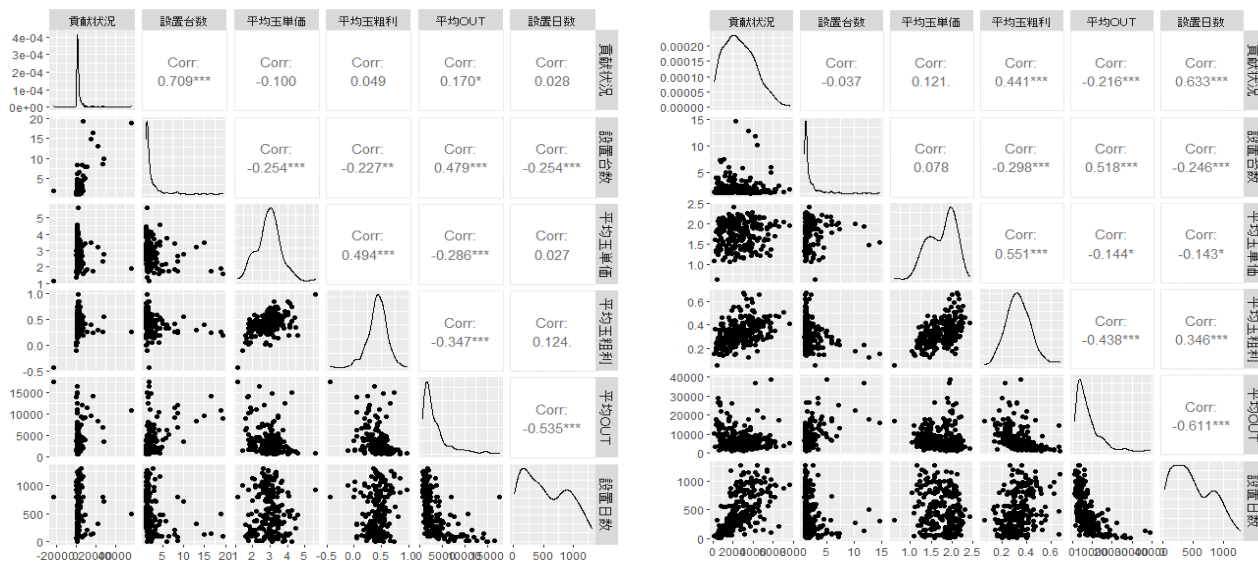

遊技機 Life Time Value について

2022年5月で旧規則機がS I Sデータから消える事となりました。今後はP & S 型式のみでのホール運営となり、6.5号機やスマートP、スマートSを視野に入れる中でどの機械を認定取得するのか？また、どの機械から優先して入替していくのか？といった判断が求められる事となります。客観的な視点を持つために、求める解を遊技機のLife Time Value（以下LTV）とした時、

LTV=1顧客の年間取引額 × 収益率 × 1顧客の継続年数
この式でLTVを算出するケースがあります。

遊技機データで上記式項目に該当すると思われる、設置台数、期間平均玉単価、玉粗利、平均OUT、データ収集時までの設置日数を4月期のS I Sデータから散布図を作成し検証したところ...

となり、上図からは、Sは設置台数が多い事、Pは設置日数、又は、平均利率の高い事が店舗貢献の第1条件という結果となりました。

概ね貢献状況の判断が可能となりましたので、各項目を精査し、

遊技機LTV=

$$\text{売上} \times \text{利率} \times \text{継続設置日数} \times \text{設置比率} \times \text{OUT占有率}$$

上記式に基づいた資料を作成しました。

ザックリ言えば、設置台数が多く、稼働日数が長く、利率が高い機械は良い機械♪これを数値化した資料です。

中古機選定、入替対象、認定判断等にお役立てください。