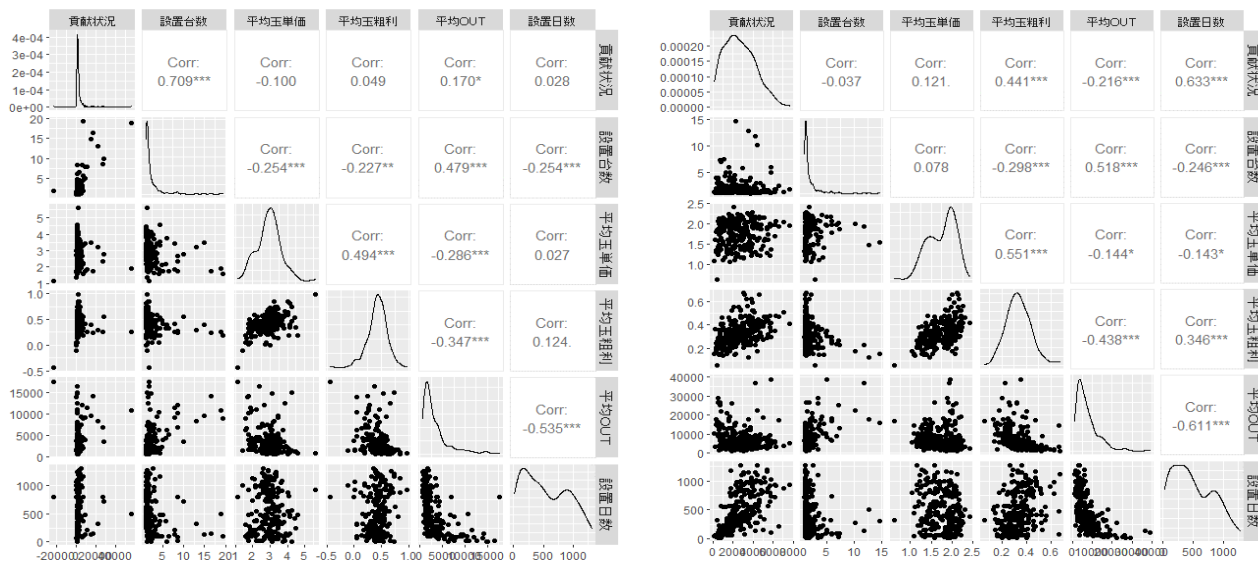

遊技機 Life Time Value について

5月となり旧規則機がデータから消える事となりました。今後はP&S型式のみでのホール運営となる中で、6. 5号機やスマートP、スマートSを視野に入れる中でどの機械を認定取得するのか？また、どの機械から優先して入替していくのか？といった判断が求められる事となります。客観的な視点を持つために、求める解を遊技機のLife Time Value（以下LTV）とした時、

LTV=1顧客の年間取引額 × 収益率 × 1顧客の継続年数
この式でLTVを算出するケースがあります。

遊技機データで上記式項目に該当すると思われる、設置台数、期間平均玉単価、玉粗利、平均OUT、データ収集時までの設置日数を4月期の大型データから散布図を作成し検証したところ...

となり、上図からは、Sは設置台数が多い事、Pは設置日数、又は、平均利率の高い事が店舗貢献の第1条件という結果となりました。

概ね貢献状況の判断が可能となりましたので、各項目を精査し、

遊技機LTV=

売上 × 利率 × 継続設置日数 × 設置比率 × OUT占有率 × 最大設置時からの減少率

上記式に基づいた資料を作成しました。

ザックリ言えば、設置台数が多く、稼働日数が長く、利率が高い機械は良い機械♪これを数値化した資料です。

中古機選定、入替対象、認定判断等にお役立てください。

9月号 編集所感

9月のLTVを眺めると…