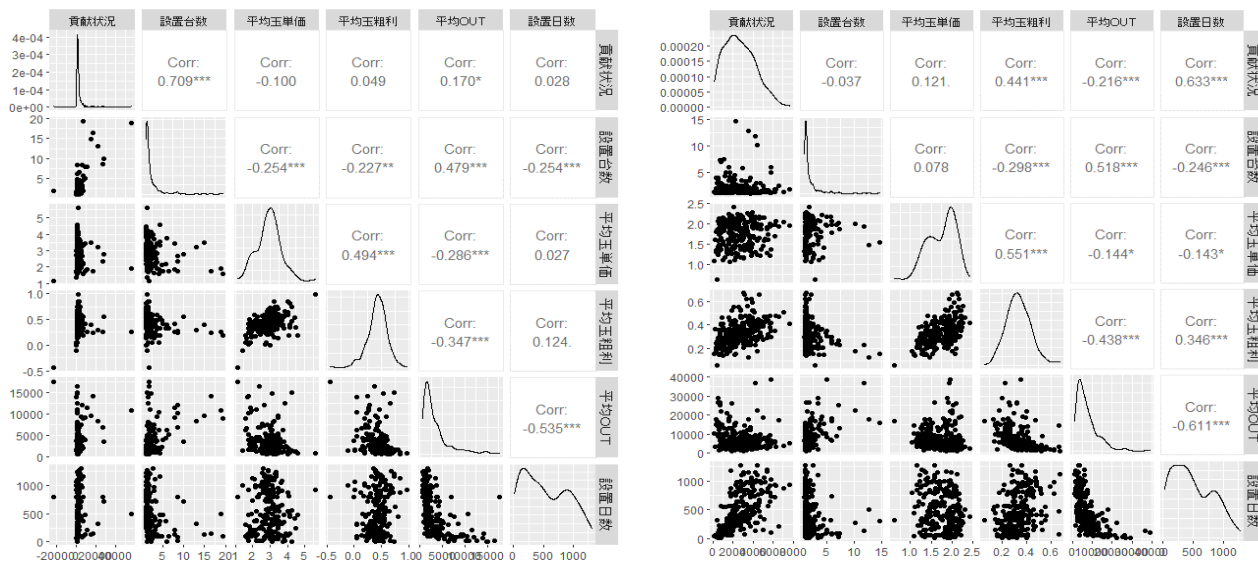

遊技機 Life Time Value について

5月となり旧規則機がデータから消える事となりました。今後はP&S型式のみでのホール運営となる中で、6. 5号機やスマートP、スマートSを視野に入れる中でどの機械を認定取得するのか？また、どの機械から優先して入替していくのか？といった判断が求められる事となります。客観的な視点を持つために、求める解を遊技機のLife Time Value（以下LTV）とした時、

LTV=1顧客の年間取引額 × 収益率 × 1顧客の継続年数
この式でLTVを算出するケースがあります。

遊技機データで上記式項目に該当すると思われる、設置台数、期間平均玉単価、玉粗利、平均OUT、データ収集時までの設置日数を4月期の大型データから散布図を作成し検証したところ...

となり、上図からは、Sは設置台数が多い事、Pは設置日数、又は、平均利率の高い事が店舗貢献の第1条件という結果となりました。

概ね貢献状況の判断が可能となりましたので、各項目を精査し、

遊技機LTV=

$$\text{売上} \times \text{利率} \times \text{継続設置日数} \times \text{設置比率} \times \text{OUT占有率} \times \text{最大設置時からの減少率}$$

上記式に基づいた資料を作成しました。

ザックリ言えば、設置台数が多く、稼働日数が長く、利率が高い機械は良い機械♪これを数値化した資料です。