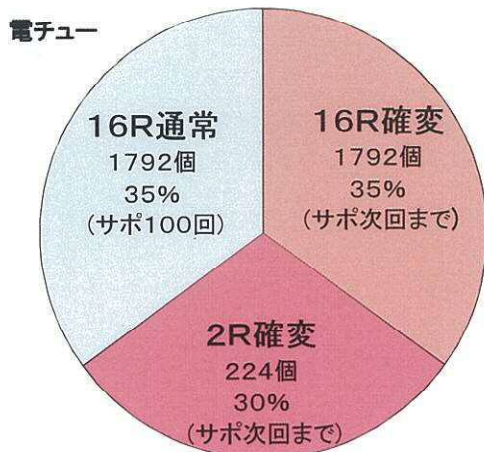

オカルト三昧。

Nishijin
OBAKE

GR 本当に!?! オカルト搭載ぱちんこ
おばけ三昧

特別付録
オカルト
体験付き

CR おぼけらんど319ver.

型式名 (CRおぼけらんどX2)

低確率	1/319.69				
高確率	1/79.92				
機種タイプ	次回更新タイプ(65%確変)				
電サポ回数	10回 or 100回 or 次回				
賞球	ヘソ	電チュー	左他穴	右他穴	大入賞口
	4	2	8	6	14
実質ラウンド	2R or 6R or 16R				
カウント	8個				
継続率(時短)	65% + α (時短継続27%)				
大当り振り分け	実質ラウンド	振り分け	出玉	ボーナス名称	電サポ回数
ヘソ	6R 確変	3%	672個	超どきドキボーナス	次回まで
	出玉無確変	30%	0個	ペロりんチャンス	次回まで
	6R 確変	32%	672個	どきドキボーナス	次回まで
	6R 通常	35%	672個		10回
電チュー	16R 確変	35%	1792個	超大当り	次回まで
	2R 確変	30%	224個	おぼけボーナス	次回まで
	16R 通常	35%	1792個	大当り	100回

**ターゲットは女性や高齢者
パチンコ下手は重要なお客様**

ユーザーメリット

ホールメリット

高回転で遊技出来る

高回転で機械寿命延命

**説明がいらぬ
ゲーム性**

**納得させながら
高粗利を獲得**

**誰でも知ってる
キャラクター**

**近隣店舗には
設置されない希少性**

高回転でストレスなく遊技できる

1 / 3 1 9

高粗利でも店舗イメージアップの

1 / 3 1 9

GR 本当に!?オカルト搭載ばちんこ
おぼけ今んど

先着順

県別上限販売台数

大阪

247台 限定

兵庫

108台 限定

京都

55台 限定

滋賀

30台 限定