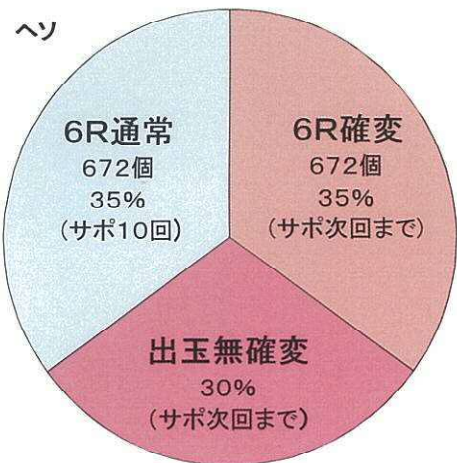

オカルト三昧。

Nishijin
OBAKE

GR 本当に!?! オカルト搭載ぱちんこ
おばけ三昧

特別付録
オカルト
体験付き

CR おぼけらんど319ver.

型式名 (CRおぼけらんどX2)

低確率	1/319.69				
高確率	1/79.92				
機種タイプ	次回更新タイプ(65%確変)				
電サポ回数	10回 or 100回 or 次回				
賞球	ヘソ	電チュー	左他穴	右他穴	大入賞口
	4	2	8	6	14
実質ラウンド	2R or 6R or 16R				
カウント	8個				
継続率(時短)	65% + α (時短継続27%)				
大当り振り分け	実質ラウンド	振り分け	出玉	ボーナス名称	電サポ回数
ヘソ	6R 確変	3%	672個	超どきドキボーナス	次回まで
	出玉無確変	30%	0個	ペロりんチャンス	次回まで
	6R 確変	32%	672個	どきドキボーナス	次回まで
	6R 通常	35%	672個		10回
電チュー	16R 確変	35%	1792個	超大当り	次回まで
	2R 確変	30%	224個	おぼけボーナス	次回まで
	16R 通常	35%	1792個	大当り	100回

**ターゲットは女性や高齢者
パチンコ下手は重要なお客様**

ユーザーメリット

ホールメリット

高回転で遊技出来る

高回転で機械寿命延命

**説明がいらぬ
ゲーム性**

**納得させながら
高粗利を獲得**

**誰でも知ってる
キャラクター**

**近隣店舗には
設置されない希少性**

高回転でストレスなく遊技できる

1 / 3 1 9

高粗利でも店舗イメージアップの

1 / 3 1 9

GR 本当に!?オカルト搭載ばちんこ
おぼけ今んど

先着順

県別上限販売台数