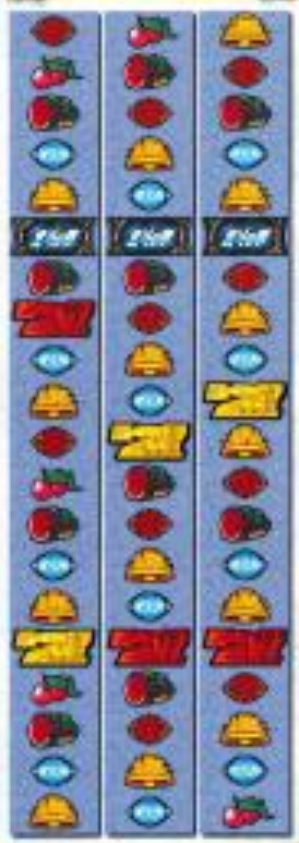

両スイカ

中段で両スイカ

中リール中段・下段に **チェリー** が停止

チェリー・チェリー

両チェリー

両で両チェリー

両チェリー

下段で両チェリー