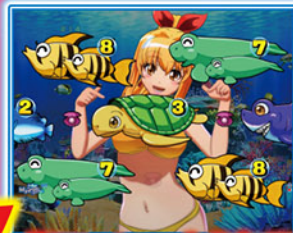

「先バレ」追加で遊び方がもっと広がる!

期待度は「50%」「100%」の他、もちろん従来同様の「出ない」も設定可能

海の良さを大切にしたバランス設計!

海物語でうれしいノーマルリーチやビッグパイプが絡む
意外性のある大当たりには「先バレ」があまり出現しないように調整

NEW ネットシイspark期待度 スパークが出現しなくなる

出ない

50%

100%

デフォルト
設定

いつもの海物語で
じっくり遊べる!

先バレ予告を
存分に楽しめる!

安心感と高揚感を
最高潮に感じられる!

海演出がもっと楽しくダイナミックに!
キャラクターや図柄が
新しくなって登場!

初代のドットから時代に合わせたモデル調整を繰り返し
最新鋭の「アニメ調3DCG」へ!

初代海物語
1999年 海物語3R

25年を経て
表情やアクションが
より豊かに!

海ファンへさらなるワクワク感をお届け!

迫力&見やすさ
スペシャルパワーアップ!

大いに盛り上げ満足感を満たす

スペシャルな 大当りラウンドが満載!

25周年の海物語を記念して
テーマソングをリミックス!

新曲

Go!Go! SEA STORY
~Matt Cab & ずま Remix~

おなじみの楽曲がクールに! 特別な大当りを印象づける!