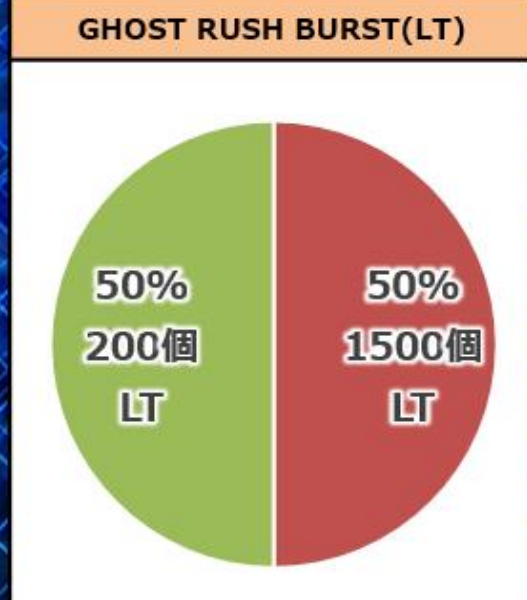

販売名	P攻殻機動隊SAC_2045 大入りLTver		
型式名	P攻殻機動隊SAC_2045AH-RS		
大当たり確率	通常時	1/189.9	
	RUSH中	1/69.2	
突入率	50%		
ST回数/ 継続率	GHOST RUSH	72回	約65%
	GHOST RUSH BURST	170回	約92%
賞球数	始動口1	1個	
	始動口2 (電チュー)	1個	
	左上・左中・左下入賞口	3個	
	右下入賞口	1個	
	上アタッカー / カウント	15個 / 10C	
	下アタッカー / カウント	5個 / 5C	

図柄振分					
図柄	ラウンド	ST回数	移行先	払出	振分
特図①	2R RUSH	72回	GHOST RUSH	300個	50%
	2R 通常	無し	通常	300個	50%
GHOST RUSH	10R LT	170回	GHOST RUSH BURST	1500個	10%
	10R RUSH	72回	GHOST RUSH	1500個	40%
	3R RUSH	72回	GHOST RUSH	200個	50%
GHOST RUSH BURST	10R LT	170回	GHOST RUSH BURST	1500個	50%
	3R LT	170回	GHOST RUSH BURST	200個	50%

※表記の出玉はすべて払い出し個数です