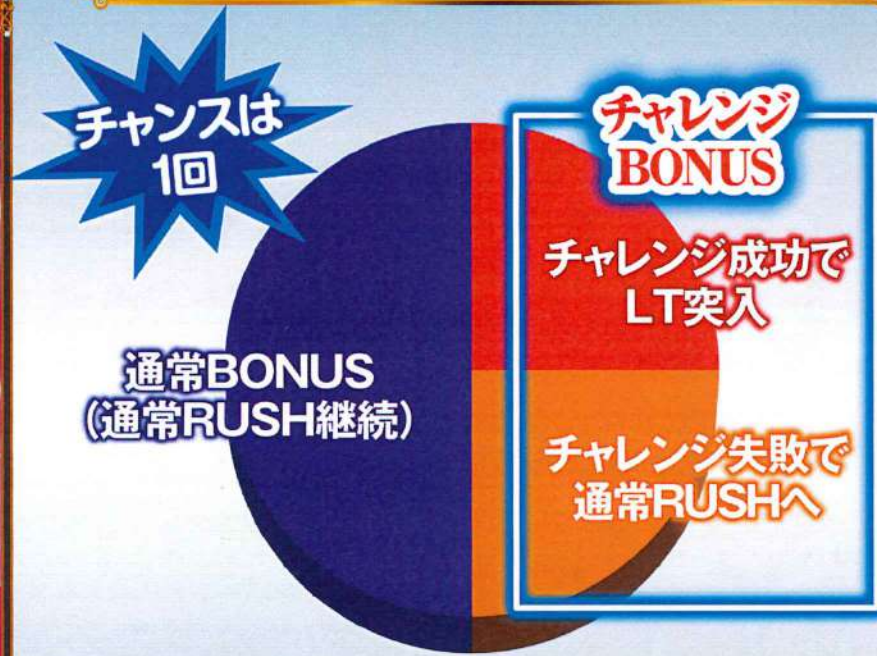

CONFIDENTIAL 無断転載・配布禁止

※右打ち中にへり入賞で大当たりした場合は、この限りではございません。

・本資料はX・Facebook・ブログ等への無断転載・コピー・配信・配布等の行為を固く禁じます。

© 2023 MINT CO., LTD.

1回の大当たりで何度もLTにチャレンジできる 今までにない唯一無二のゲーム性!!

従来機の下位RUSH振り分け

チャレンジに失敗すると
もう1回当たりを引くまでチャンスが来ない

ジュシーハニーRUSH(50回)時の振り分け

上乘せループが続く限り
何度もLT突入にチャレンジできる!

CONFIDENTIAL 無断転載・配布禁止

※右打ち中にヘソ入賞で大当たりした場合は、この限りではございません。

・本資料はX・Facebook・ブログ等への無断転載・コピー・配信・配布等の行為を固く禁じます。

© 2023 MINT CO., LTD.

ポンツ

ST継続率 約80%