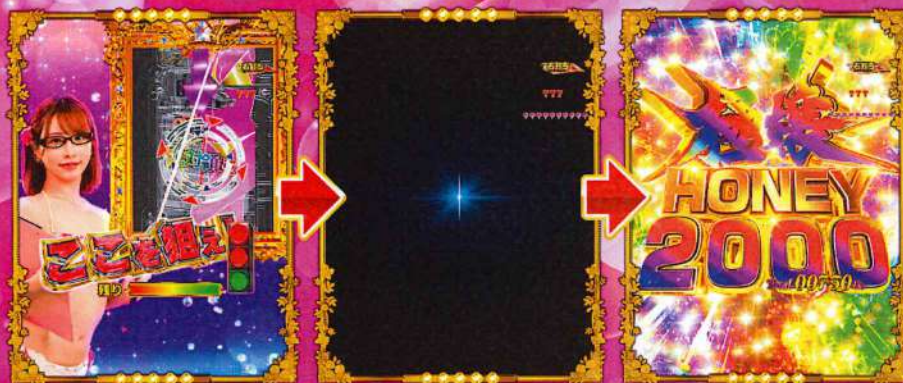

突破型ST ジュシーハニーRUSH

ST回数	50回
右打ち時実質確率	1/62.8
ST継続率	約55%

※ジュシーハニーRUSH(ST50回)突入時引戻し率

大当たりの50%が極嬢HONEY BONUS

右打ち開始時に画面消灯すれば極嬢HONEY BONUS!?