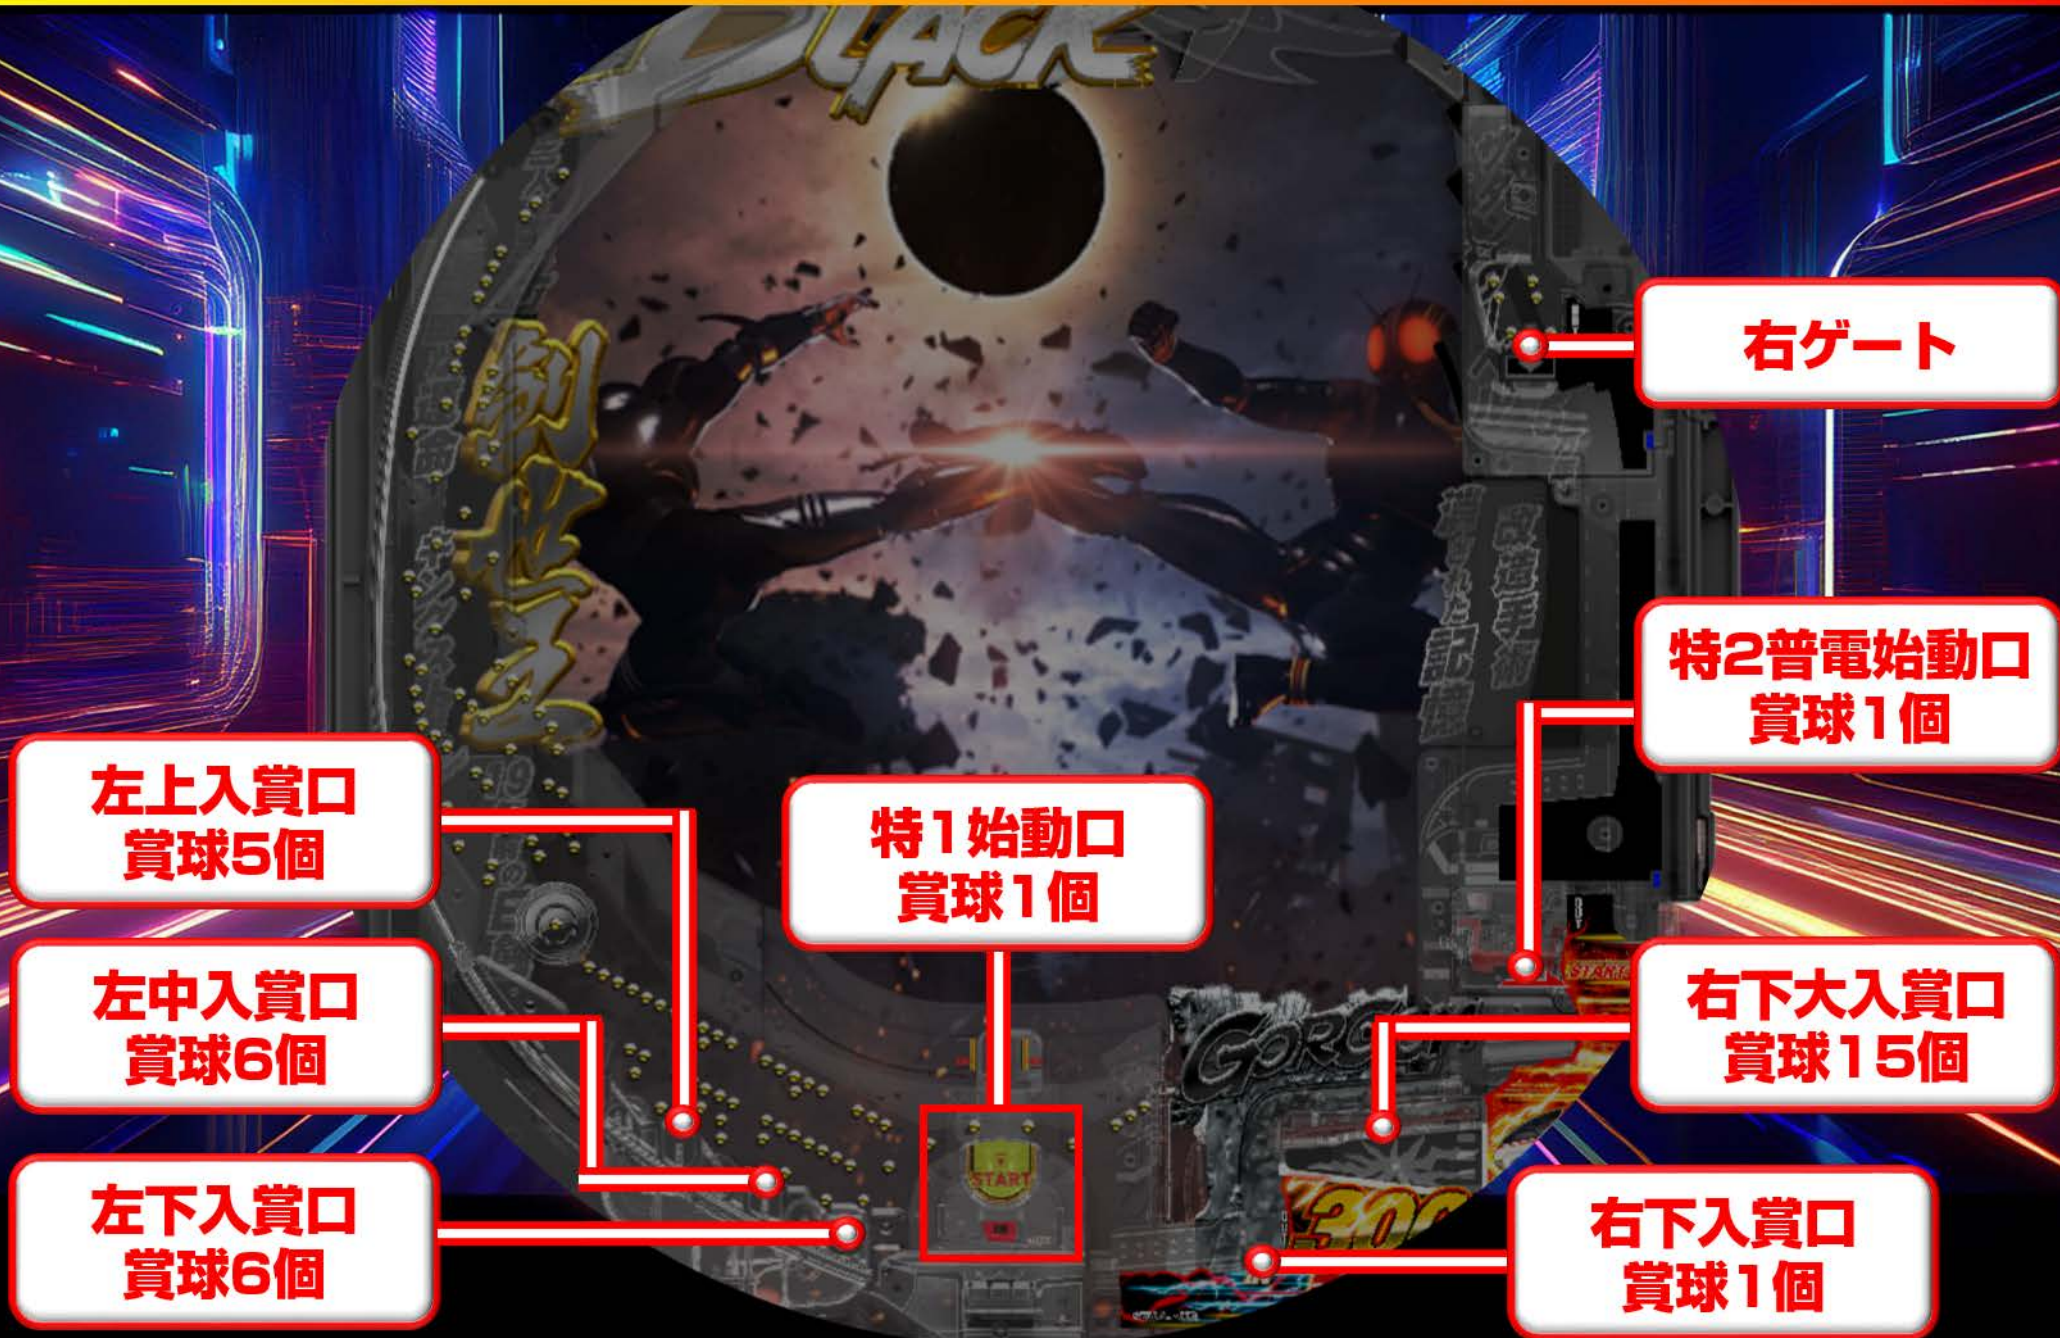

盤面構成

confidential 取扱注意

⚠ 全てのSNS、ブログ等への無断転送・コピー・資料内の編集・配布厳禁