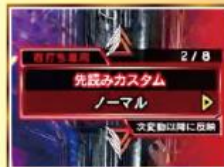

カスタム

通常時もRUSH中もカスタム可能!

通常時カスタム

弱予告カットカスタム

ON	弱変動時は予告が出現しなくなります
OFF	デフォルトモード 通常の出現率で予告が発生します

上海フラッシュカスタム

発生しない	上海フラッシュが発生しません
SP告知	全てのSPリーチを告知
バトルSP告知	全てのバトルSPリーチを告知

RUSHカスタム

上海フラッシュカスタム

発生しない	上海フラッシュが発生しません
ノーマル	デフォルトモード
発生率アップ	発生頻度がアップ
発生率激アップ	発生頻度が激アップ