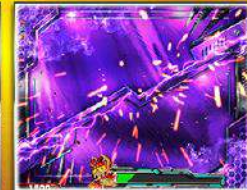

ゲームフロー

CONFIDENTIAL 無断転載・配布禁止

※1 あらがみちゃーじからの10R大当たり確率を含めた合算期待値(条件装置作動確率とは異なります)
 ※2 液晶図柄揃い確率約1/539(条件装置作動確率とは異なります)の中での、特図2保留を1個以上獲得できる確率
 ※右打ち中にヘソで大当たりした場合は、この限りではございません。
 ※出玉は払い出し玉数です

PREMIUM 神 BURST

期待出玉?????個

RUSH
継続率

約80%が3セット

右を狙ってください

右を狙え!

ジャッジメント成功後の
フリーズから始まる“神の領域”!

PREMIUM 神 BURST

活性化メーターが切れる前に
図柄が揃えば1500個+モード継続!?

扉が閉まると
1セット終了の
ピンチ!?