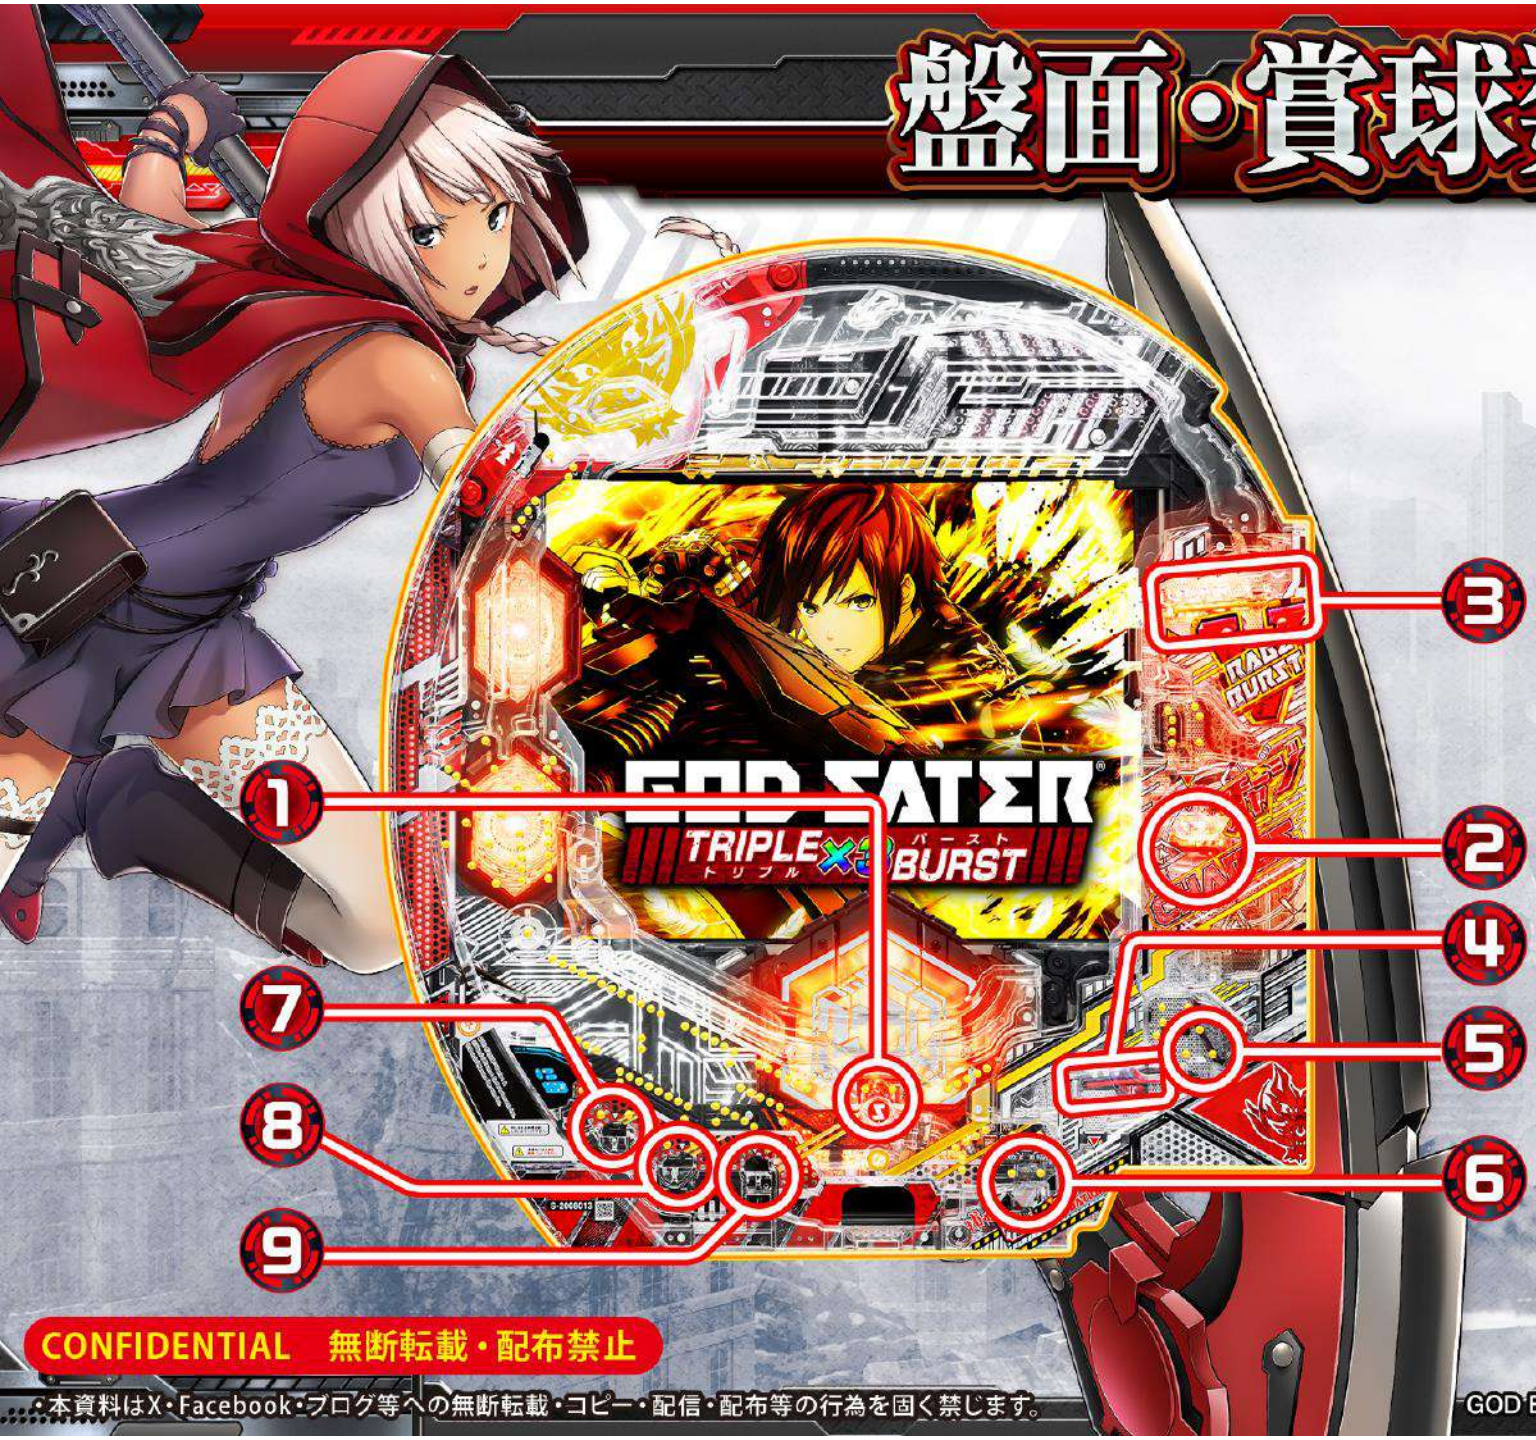

盤面・賞球数

	名称	賞球数
①	ヘソ	1
②	電チュー	1
③	上大入賞口	15
④	下大入賞口	2
⑤	右上入賞口	1
⑥	右下作動口	1
⑦	左上入賞口	7
⑧	左中入賞口	7
⑨	左下入賞口	7

CONFIDENTIAL 無断転載・配布禁止

本資料はX・Facebook・ブログ等への無断転載・コピー・配信・配布等の行為を固く禁じます。

GOD EATER™Series & ©Bandai Namco Entertainment Inc. ©Bandai Namco Sevens Inc.