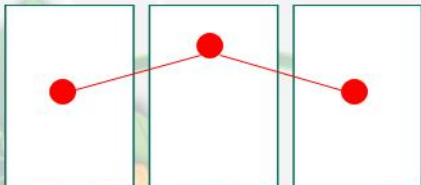

配当・配列

confidential 取扱注意

⚠ 全てのSNS、ブログ等への無断転送・コピー・資料内の編集・配布厳禁

配当表

SPECIAL BIG BONUS
70G / 約210枚

BIG BONUS
70G / 約210枚

SURPRISE BONUS
20G / 約60枚

CHANPURU BONUS
20G / 約60枚

3枚or8枚

3枚

3枚

リフレイ

有効ライン

リール配列

※配当表は見た目の配当の一部となります。