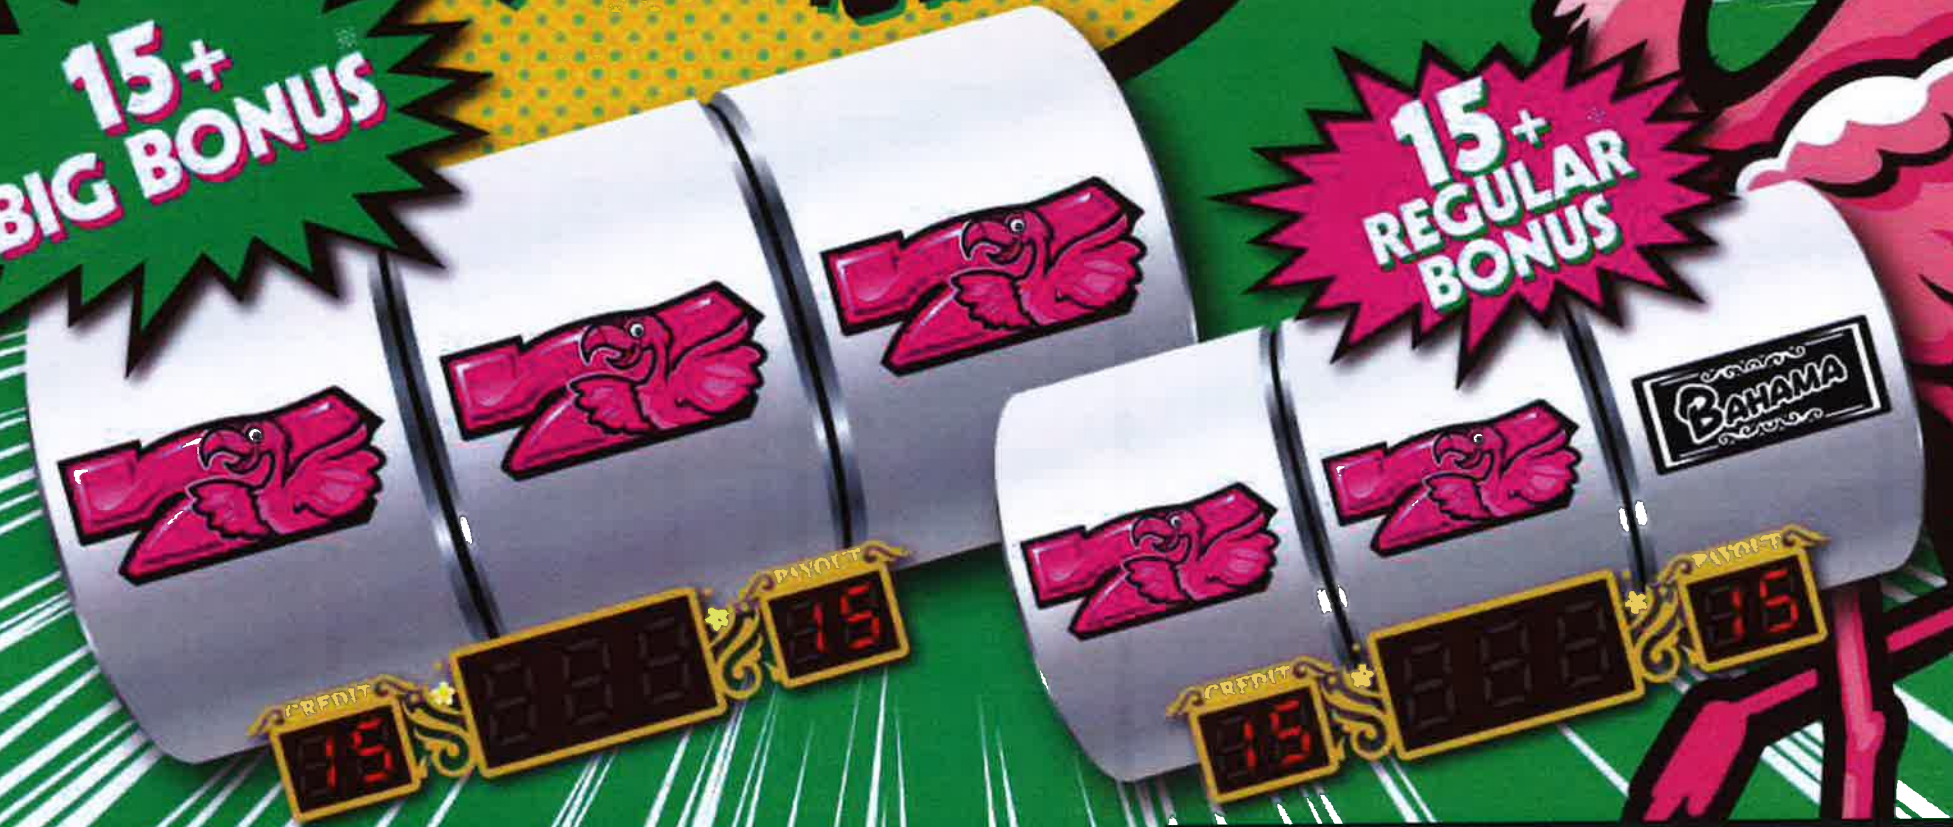

懐かしの出玉感

BB 平均 **344** 枚

※本機のボーナスはATとなります。

AT機なのに

Aタイプ感覚で  
楽しめる!!

ATなのに

完全確率抽せん

遊びなれた

# ボーナス 入賞時は **15枚!**!?

メダル切れの  
心配なし!

**15+**  
BIG BONUS

**15+**  
REGULAR BONUS

※ボーナス成立ゲームに限る。 ※本機のボーナスはATとなります。