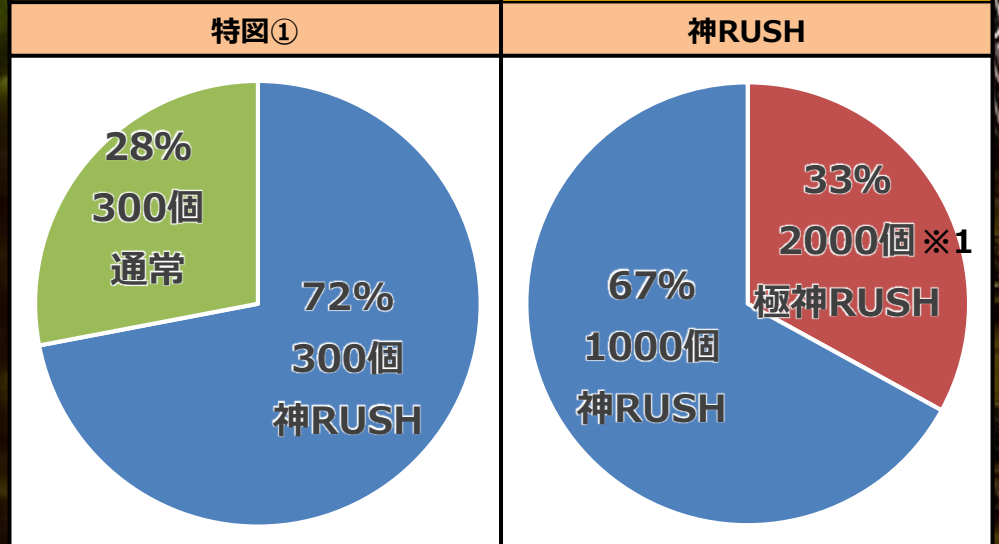

スペック表

販売名	P世紀末・天才バカボン～神SPEC 凱旋～99ver.		
型式名	PA天才バカボン7 FD-TT		
当選確率	通常時	1/99.9	
	RUSH時	1/53.8	
RUSH突入率	72%		
電サポ回数/RUSH継続率(残保込み)	神RUSH	33回+残保4回	約50%
	極神RUSH	81回+残保4回	約80%
賞球数	始動口1	1個	
	始動口2(電チュー)	1個	
	左上・左中・左下入賞口	4個	
	右中・右下入賞口	1個	
	アタッカー / カウント	10個 / 10C	

図柄振分

図柄	ラウンド	電サポ回数	移行先	払出	振分	
特図①	3R	33回	神RUSH	300	72%	
	3R	無し	通常	300	28%	
特図②	神RUSH	10R	極神RUSH	2000 ※1	33%	
		10R	神RUSH	1000	67%	
	極神RUSH	10R	81回	極神RUSH	1000	100%

当選振分