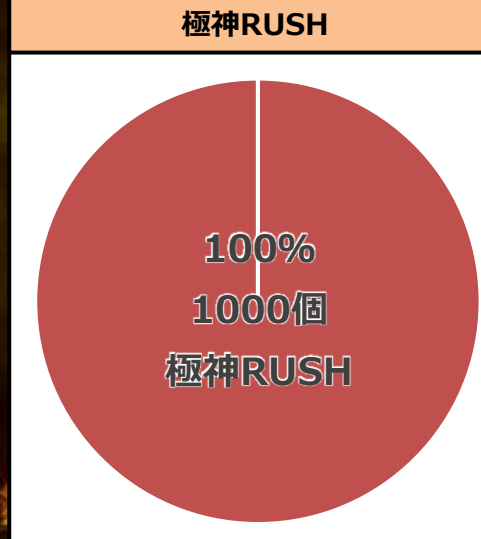

スペック表

販売名	P世紀末・天才バカボン～神SPEC 凱旋～99ver.		
型式名	PA天才バカボン7 FD-TT		
当選確率	通常時	1/99.9	
	RUSH時	1/53.8	
RUSH突入率	72%		
電サポ回数/RUSH継続率(残保込み)	神RUSH	33回+残保4回	約50%
	極神RUSH	81回+残保4回	約80%
賞球数	始動口1	1個	
	始動口2(電チュー)	1個	
	左上・左中・左下入賞口	4個	
	右中・右下入賞口	1個	
	アタッカー / カウント	10個 / 10C	

図柄振分

図柄	ラウンド	電サポ回数	移行先	払出	振分	
特図①	3R	33回	神RUSH	300	72%	
	3R	無し	通常	300	28%	
特図②	神RUSH	10R	極神RUSH	2000 ※1	33%	
		10R	神RUSH	1000	67%	
	極神RUSH	10R	81回	極神RUSH	1000	100%

当選振分