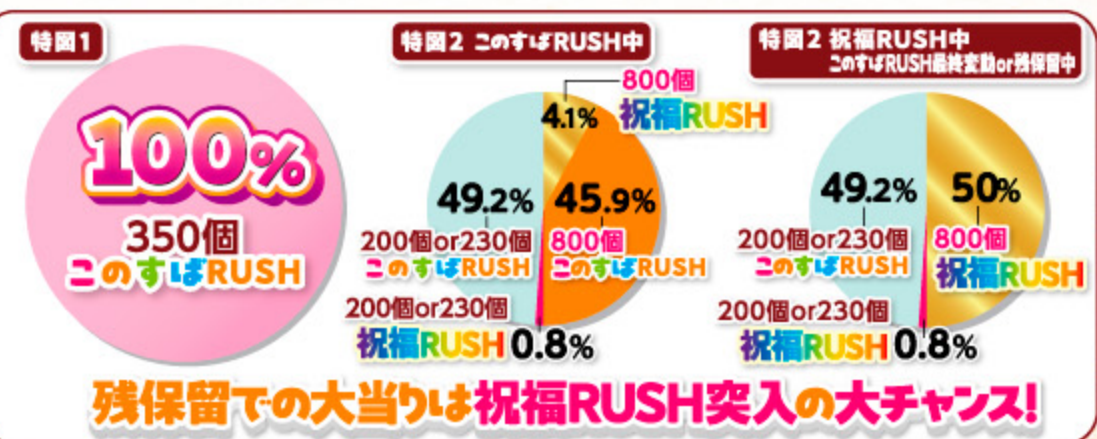

初当りに対する
合算突入期待値 **約15%**

突入時恵恵
次回大当り濃厚
+10R獲得で継続

大当り出玉

特図1 **7R 350個** 特図2 **4R 200個or230個 10R 800個**

賞球 **3 & 1 & 4 & 5 & 8**

※出玉は設計値による払出個数 ※継続率は残保留による引き戻しを含む ※小当り経由の場合はV入賞が条件

ゲームフロー

100% 突入!!

このすばRUSH 継続率 **約68%**

前半20回転は高速消化!
「このすば」全点灯を目指せ!

後半30回転は選択した
キャラでゲーム性が変化!

★大当り★

200個 or 230個 800個

祝福BONUS 突入!

残保留大当りなら突入の大チャンス!

次回まで!?