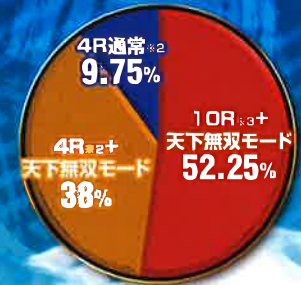

スペック

実質大当り確率
(通常時)

1/199.8

実質大当り確率
(右打ち中)

1/9.26

RUSH突入率

44.1%

RUSH継続率

約82%^{*1} or 90.25%

ラウンド/カウント

10R or 4R / 10C

ラウンド振り分け

遊技状態	大当りの種類	出玉	時短回数	割合
通常時 (特図1)	10R+次回大当り	約1360個 ^{*3}	500回	1%
	4R+チャンスタイム	約480個 ^{*2}	1回	99%
チャンスタイムor RUSH (特図2)	10R+天下無双モード	約1360個 ^{*3}	500回	2%
	10R+天衣無縫RUSH	約1360個 ^{*3}	11回	50.25%
	4R+天衣無縫RUSH	約480個 ^{*2}	11回	47.75%
天下無双モード (特図2) ^{*4}	10R+天下無双モード	約1360個 ^{*3}	500回	52.25%
	4R+天下無双モード	約480個 ^{*2}	500回	38%
	4R通常	約480個 ^{*2}	0回	9.75%

大当り内訳

通常時(特図1)

チャンスタイムorRUSH(特図2)

天下無双モード(特図2)^{*4}

CONFIDENTIAL

▲ 取扱注意 X(旧Twitter)、Facebook、ブログ等への無断転載・コピー・配布厳禁

^{*1} 時短11回継続率約71.6%と残保留4個の引き戻し率約36.7%の合算 ^{*2} 4R大当り約420個+その他入賞口の合算
^{*3} 10R大当り約1200個+その他入賞口の合算 ^{*4} 残保留4個での大当り時はチャンスタイムorRUSHと同振り分け
 ※出玉は払い出しです