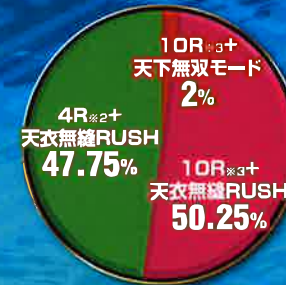

通常時 プレミアアップ

通常時のプレミア
出現率がアップ!!

通常時天激 パイプアップ

通常時の天激パイプ
信頼度がアップ!!

通常時先読み 信頼度アップ

通常時の先読み演出の
信頼度がアップ!!

CONFIDENTIAL

▲ 取扱注意 X (旧Twitter)、Facebook、ブログ等への無断転載・コピー・配布厳禁

スペック

実質大当り確率
(通常時)

1/199.8

実質大当り確率
(右打ち中)

1/9.26

RUSH突入率

44.1%

RUSH継続率

約82%^{*1} or 90.25%

ラウンド/カウント

10R or 4R / 10C

ラウンド振り分け

遊技状態	大当りの種類	出玉	時短回数	割合
通常時 (特図1)	10R+次回大当り	約1360個 ^{*3}	500回	1%
	4R+チャンスタイム	約480個 ^{*2}	1回	99%
チャンスタイムor RUSH (特図2)	10R+天下無双モード	約1360個 ^{*3}	500回	2%
	10R+天衣無縫RUSH	約1360個 ^{*3}	11回	50.25%
	4R+天衣無縫RUSH	約480個 ^{*2}	11回	47.75%
天下無双モード (特図2) ^{*4}	10R+天下無双モード	約1360個 ^{*3}	500回	52.25%
	4R+天下無双モード	約480個 ^{*2}	500回	38%
	4R通常	約480個 ^{*2}	0回	9.75%

大当り内訳

通常時(特図1)

チャンスタイムorRUSH(特図2)

天下無双モード(特図2)^{*4}

CONFIDENTIAL

▲ 取扱注意 X(旧Twitter)、Facebook、ブログ等への無断転載・コピー・配布厳禁

^{*1} 時短11回継続率約71.6%と残保留4個の引き戻し率約36.7%の合算 ^{*2} 4R大当り約420個+その他入賞口の合算
^{*3} 10R大当り約1200個+その他入賞口の合算 ^{*4} 残保留4個での大当り時はチャンスタイムorRUSHと同振り分け
 ※出玉は払い出しです