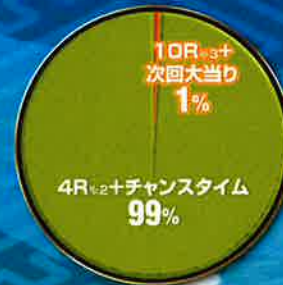

スペック

実質大当り確率
(通常時)

1/199.8

実質大当り確率
(右打ち中)

1/9.26

RUSH突入率

44.1%

RUSH継続率

約82%^{*1} or 90.25%

ラウンド/カウント

10R or 4R / 10C

ラウンド振り分け

遊技状態	大当りの種類	出玉	時短回数	割合
通常時 (特図1)	10R+次回大当り	約1360個 ^{*3}	500回	1%
	4R+チャンスタイム	約480個 ^{*2}	1回	99%
チャンスタイムor RUSH (特図2)	10R+天下無双モード	約1360個 ^{*3}	500回	2%
	10R+天衣無縫RUSH	約1360個 ^{*3}	11回	50.25%
	4R+天衣無縫RUSH	約480個 ^{*2}	11回	47.75%
天下無双モード (特図2) ^{*4}	10R+天下無双モード	約1360個 ^{*3}	500回	52.25%
	4R+天下無双モード	約480個 ^{*2}	500回	38%
	4R通常	約480個 ^{*2}	0回	9.75%

大当り内訳

通常時(特図1)

チャンスタイムorRUSH(特図2)

天下無双モード(特図2)^{*4}

CONFIDENTIAL

▲ 取扱注意 X(旧Twitter)、Facebook、ブログ等への無断転載・コピー・配布厳禁

^{*1} 時短11回継続率約71.6%と残保留4個の引き戻し率約36.7%の合算 ^{*2} 4R大当り約420個+その他入賞口の合算
^{*3} 10R大当り約1200個+その他入賞口の合算 ^{*4} 残保留4個での大当り時はチャンスタイムorRUSHと同振り分け
 ※出玉は払い出しです