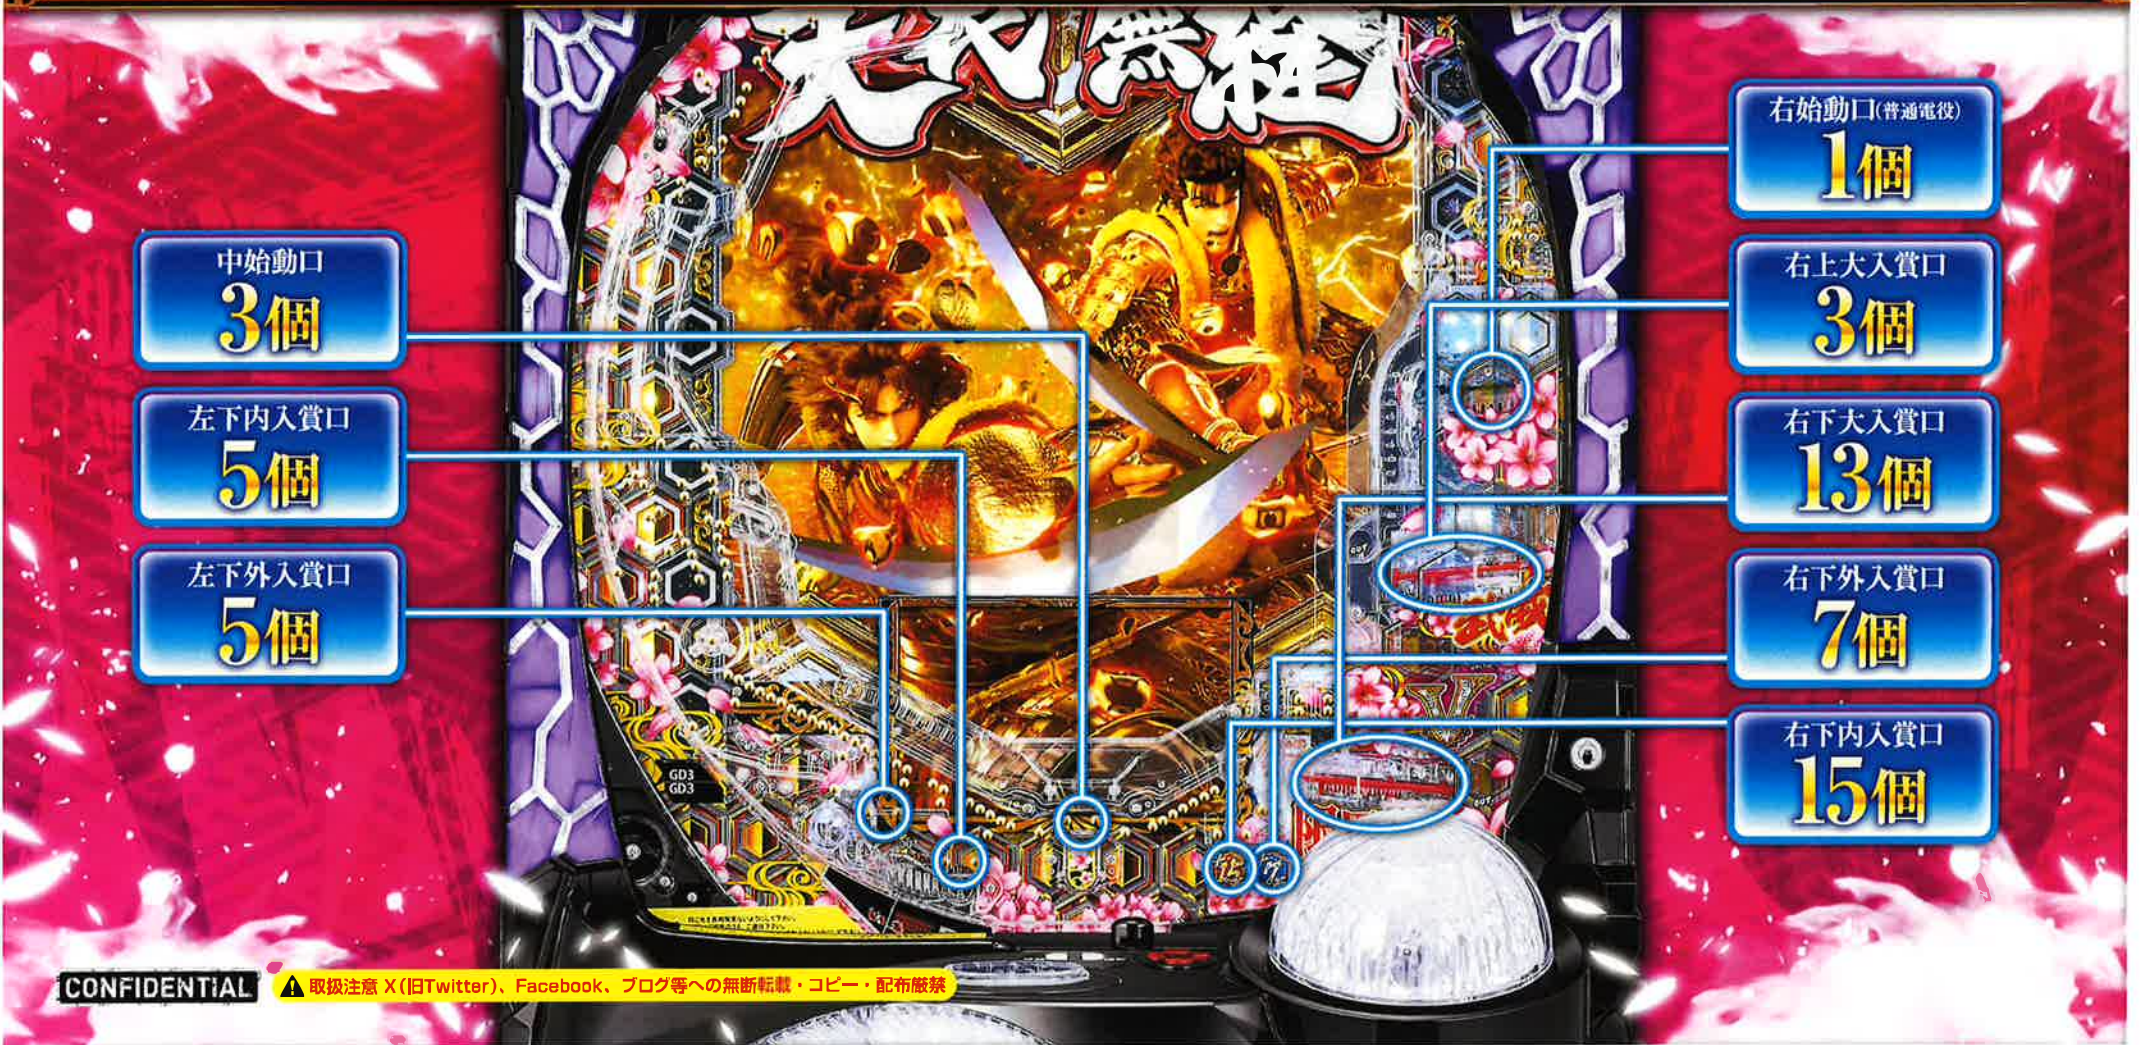

入賞口配置図

CONFIDENTIAL

▲ 取扱注意 X(旧Twitter)、Facebook、ブログ等への無断転載・コピー・配布厳禁